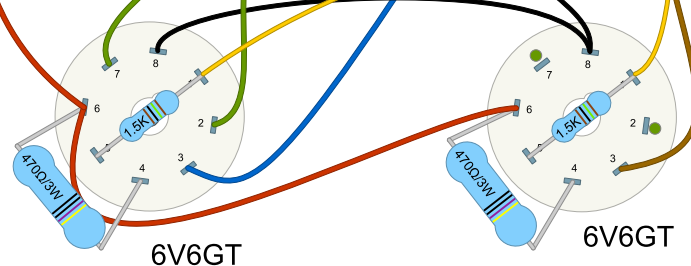

Treble  
500K Log

Volume  
1M Log

Gain  
1M Log

120V Neon

6V6GT

6V6GT

12AX7

12AX7