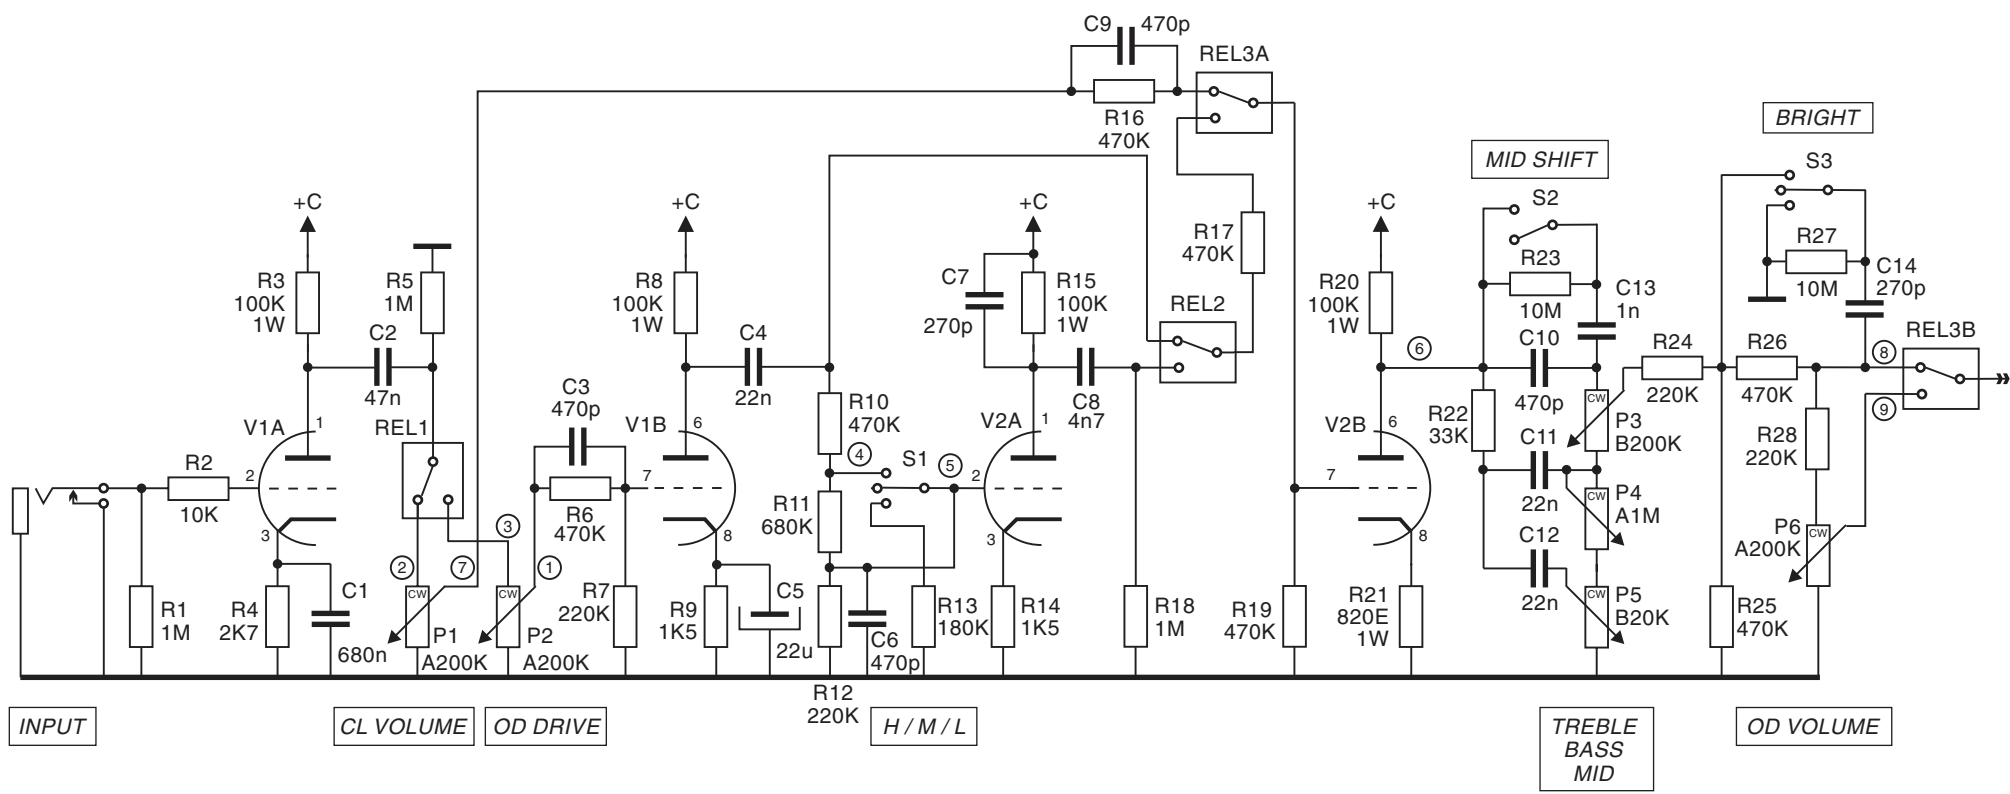

V1 - 12AX7LM
V2 - 12AX7

INPUT

CL VOLUME

OD DRIVE

H/M/L

TREBLE
BASS
MID

OD VOLUME

- IC1,2 - TL071
- IC3 - TL061
- T1 - BD136
- T2 - BD135
- V3 - 12AX7
- V4,5 - EL84
- TX1 - VDV-G25

T3-5 - BC547
TX2 - TXM-25.1