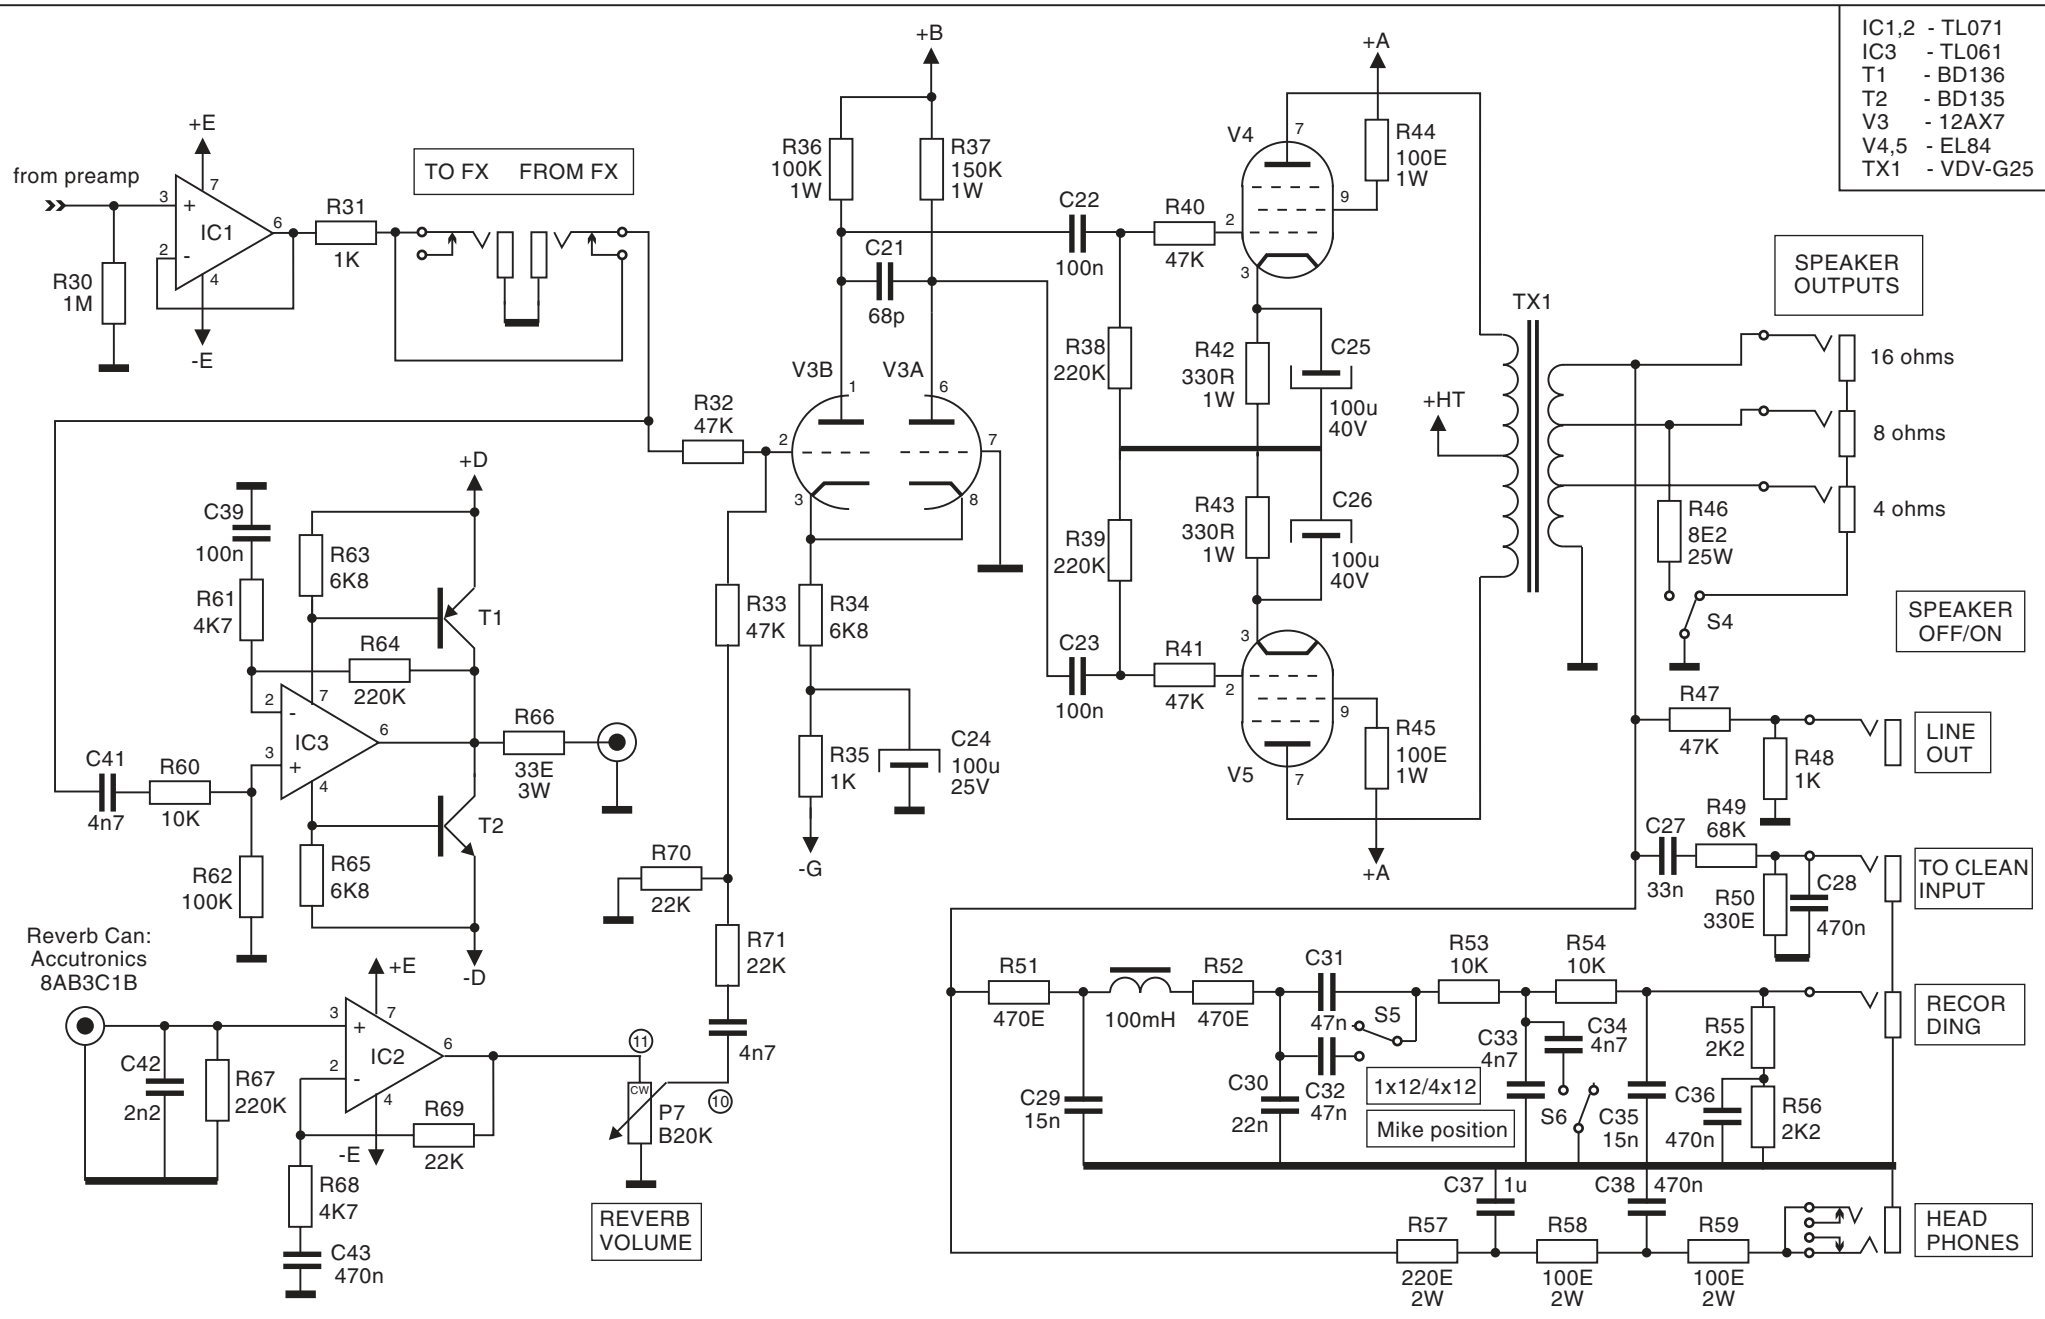

V1 - 12AX7LM
V2 - 12AX7

INPUT

CL VOLUME

OD DRIVE

H/M/L

TREBLE
BASS
MID

OD VOLUME

- IC1,2 - TL071
- IC3 - TL061
- T1 - BD136
- T2 - BD135
- V3 - 12AX7
- V4,5 - EL84
- TX1 - VDV-G25

T3-5 - BC547
TX2 - TXM-25.1