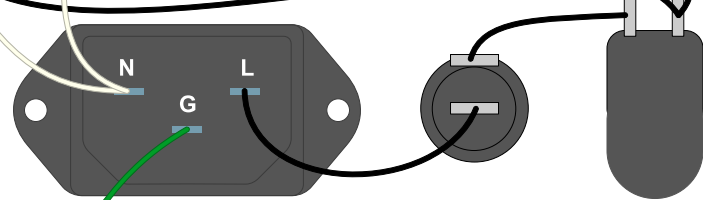

7C5

6SL7GT

6SF5GT

5879

6AT6

Blank JTM45-Style Chassis
17" x 6.5" x 2.5"

120VAC

2A Slo-Blo