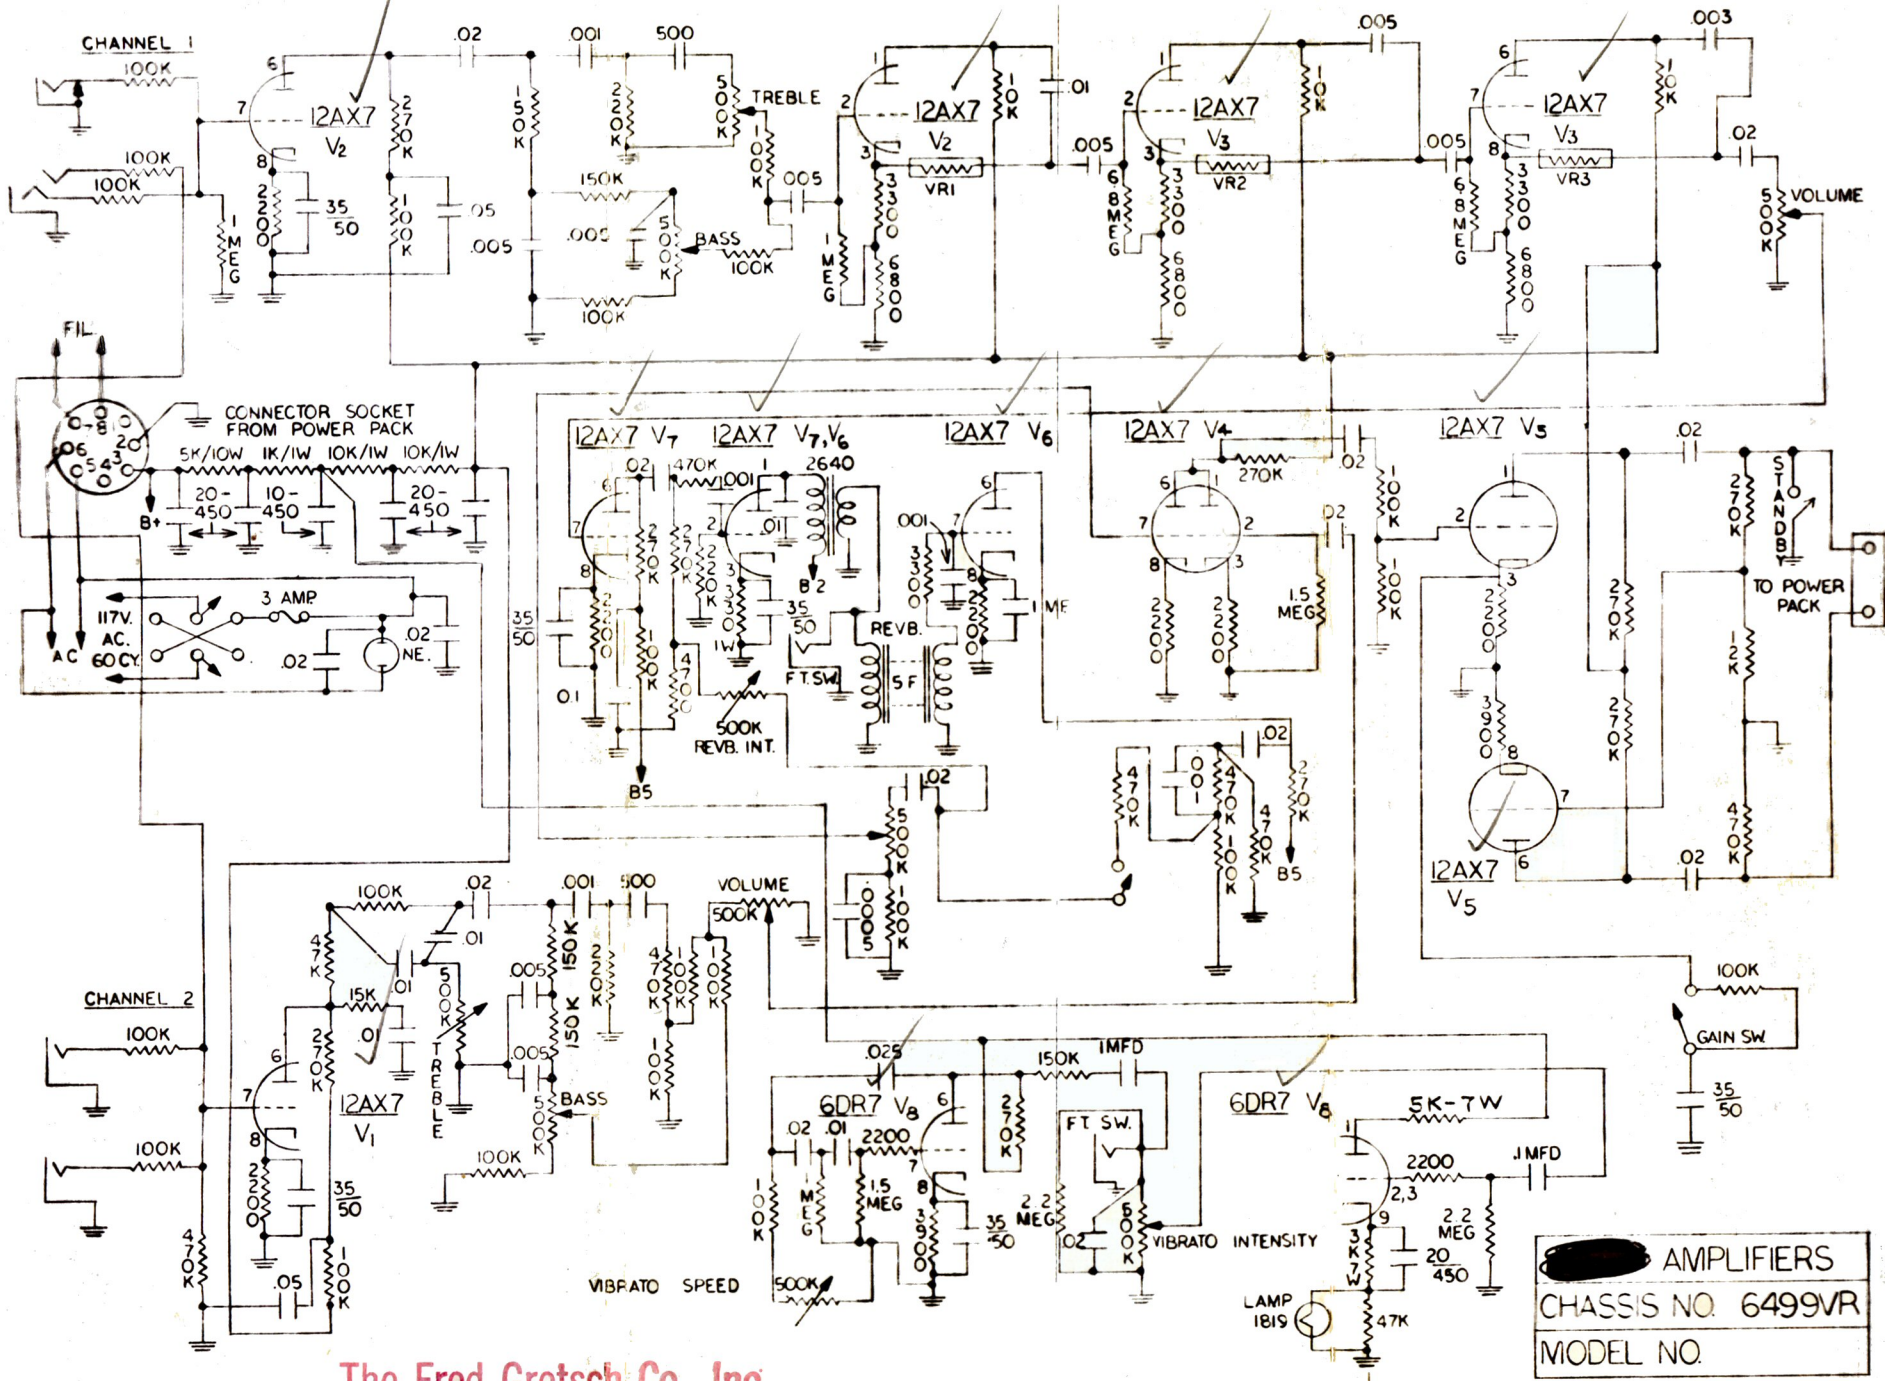

6160

The Fred Gretsch Co., Inc.
 60 Broadway
 Brooklyn N. Y. 11211

AMPLIFIERS
CHASSIS NO. 6499VR
MODEL NO.