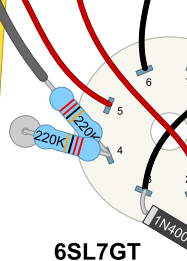

Power: 270EX
Output: OT10SE 12W
Choke: 194B

6V6GT SE Project
Rev. 8
dwinstonwood
11/28/2024

120V Neon

Transformers
Power: 270EX
Output: OT10SE 12W
Choke: 194B

Heaters

5Y3GT

6V6GT

6SL7GT

5693

6SF5GT

JTM45-Style Chassis
17" x 6.5" x 2.5"

120VAC

2A Slo-Blo

Power

Speaker

6V6GT SE Project
Rev. 8
dwinstonwood
11/28/2024