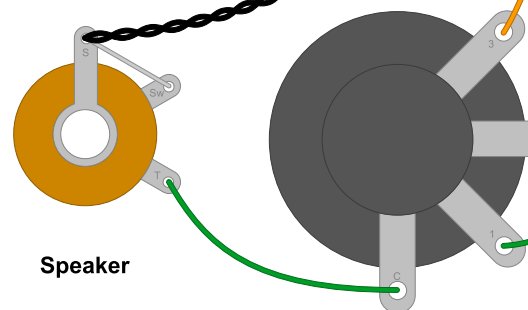

Power: 270EX
Output: OT10SE 12W
Choke: 194B

6V6GT SE Project
Rev. 8
dwinstonwood
11/28/2024

120V Neon

Transformers
Power: 270EX
Output: OT10SE 12W
Choke: 194B

Heaters

5Y3GT

6V6GT

6SL7GT

5693

6SF5GT

JTM45-Style Chassis
17" x 6.5" x 2.5"

120VAC

2A Slo-Blo

Power

Speaker

6V6GT SE Project
Rev. 8
dwinstonwood
11/28/2024