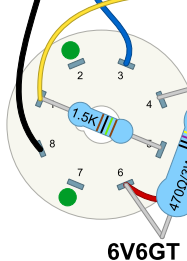

Power: 270EX
Output: OT10SE 12W
Choke: 194B

6V6GT SE Project
Rev. 8
dwinstonwood
11/28/2024

120V Neon

Transformers
Power: 270EX
Output: OT10SE 12W
Choke: 194B

Heaters

5Y3GT

6V6GT

6SL7GT

5693

6SF5GT

JTM45-Style Chassis
17" x 6.5" x 2.5"

120VAC

2A Slo-Blo

Power

Speaker

6V6GT SE Project
Rev. 8
dwinstonwood
11/28/2024