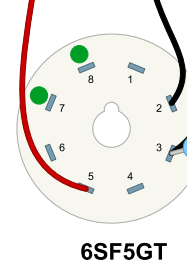

Power: 270EX
Output: OT10SE 12W
Choke: 194B

6V6GT SE Project
Rev. 8
dwinstonwood
11/28/2024

120V Neon

Transformers
Power: 270EX
Output: OT10SE 12W
Choke: 194B

Heaters

5Y3GT

6V6GT

6SL7GT

5693

6SF5GT

JTM45-Style Chassis
17" x 6.5" x 2.5"

120VAC

2A Slo-Blo

Power

Speaker

6V6GT SE Project
Rev. 8
dwinstonwood
11/28/2024