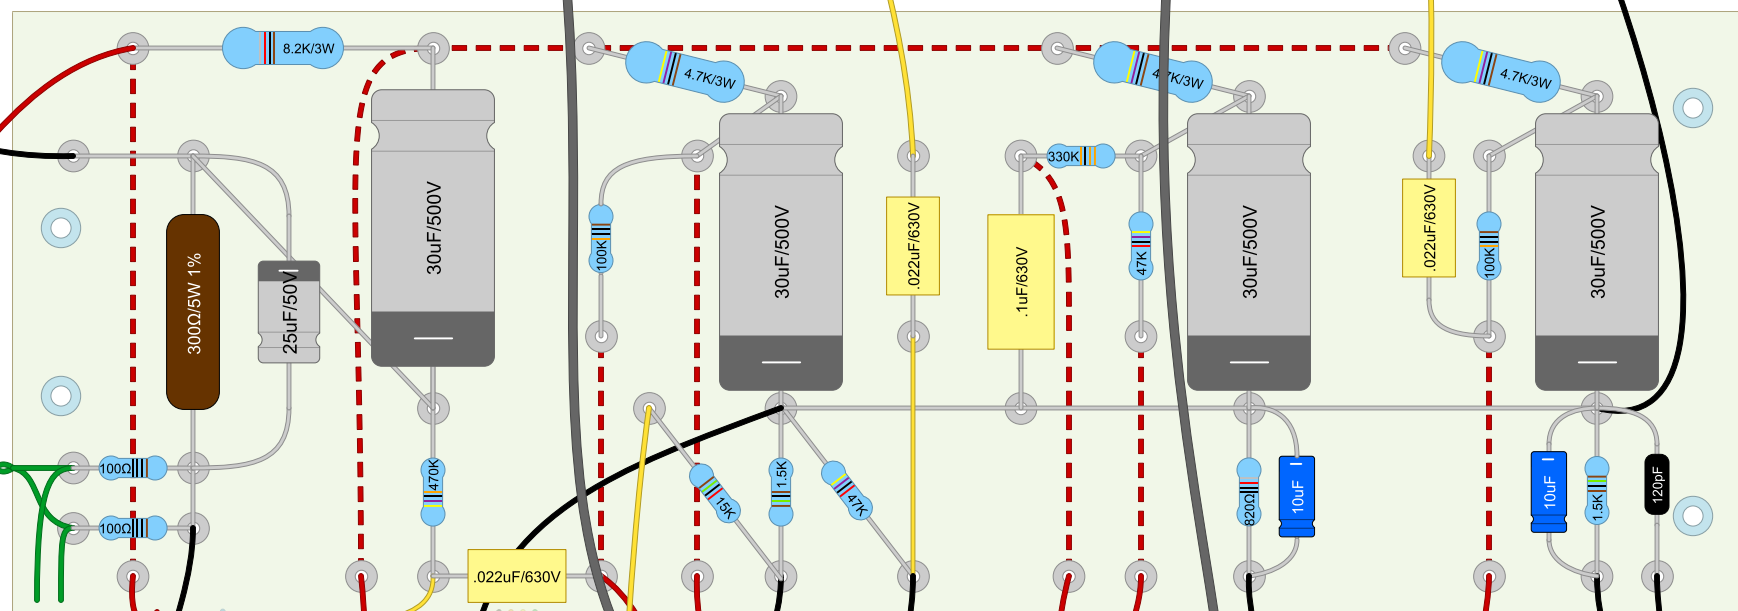

Power: 270EX
Output: OT10SE 12W
Choke: 194B

6V6GT SE Project
Rev. 8
dwinstonwood
11/28/2024

120V Neon

Transformers
Power: 270EX
Output: OT10SE 12W
Choke: 194B

Heaters

5Y3GT

6V6GT

6SL7GT

5693

6SF5GT

JTM45-Style Chassis
17" x 6.5" x 2.5"

120VAC

2A Slo-Blo

Power

Speaker

6V6GT SE Project
Rev. 8
dwinstonwood
11/28/2024