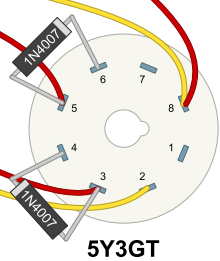

Power: 270EX
Output: OT10SE 12W
Choke: 194B

6V6GT SE Project
Rev. 8
dwinstonwood
11/28/2024

120V Neon

Transformers
Power: 270EX
Output: OT10SE 12W
Choke: 194B

Heaters

5Y3GT

6V6GT

6SL7GT

5693

6SF5GT

JTM45-Style Chassis
17" x 6.5" x 2.5"

120VAC

2A Slo-Blo

Power

Speaker

6V6GT SE Project
Rev. 8
dwinstonwood
11/28/2024