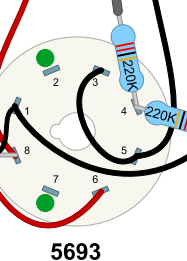

Power: 270EX
Output: OT10SE 12W
Choke: 194B

6V6GT SE Project
Rev. 8
dwinstonwood
11/28/2024

120V Neon

Transformers
Power: 270EX
Output: OT10SE 12W
Choke: 194B

Heaters

5Y3GT

6V6GT

6SL7GT

5693

6SF5GT

JTM45-Style Chassis
17" x 6.5" x 2.5"

120VAC

2A Slo-Blo

Power

Speaker

6V6GT SE Project
Rev. 8
dwinstonwood
11/28/2024