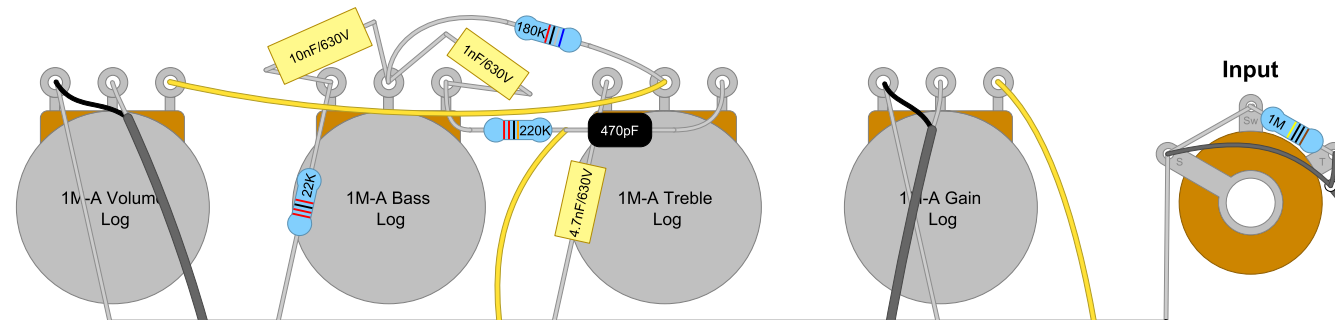

Power: 270EX
Output: OT10SE 12W
Choke: 194B

6V6GT SE Project
Rev. 8
dwinstonwood
11/28/2024

120V Neon

Transformers
Power: 270EX
Output: OT10SE 12W
Choke: 194B

Heaters

5Y3GT

6V6GT

6SL7GT

5693

6SF5GT

JTM45-Style Chassis
17" x 6.5" x 2.5"

120VAC

2A Slo-Blo

Power

Speaker

6V6GT SE Project
Rev. 8
dwinstonwood
11/28/2024