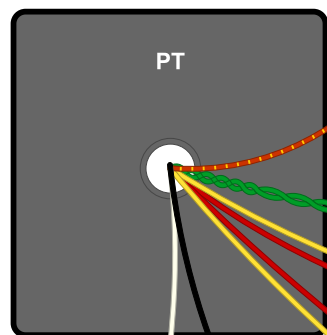

Power: 270EX
Output: OT10SE 12W
Choke: 194B

6V6GT SE Project
Rev. 8
dwinstonwood
11/28/2024

120V Neon

Transformers
Power: 270EX
Output: OT10SE 12W
Choke: 194B

Heaters

5Y3GT

6V6GT

6SL7GT

5693

6SF5GT

JTM45-Style Chassis
17" x 6.5" x 2.5"

120VAC

2A Slo-Blo

Power

Speaker

6V6GT SE Project
Rev. 8
dwinstonwood
11/28/2024