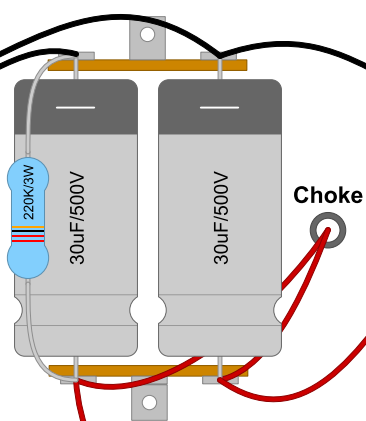

Power: 270EX
Output: OT10SE 12W
Choke: 194B

6V6GT SE Project
Rev. 8
dwinstonwood
11/28/2024

120V Neon

Transformers
Power: 270EX
Output: OT10SE 12W
Choke: 194B

Heaters

5Y3GT

6V6GT

6SL7GT

5693

6SF5GT

JTM45-Style Chassis
17" x 6.5" x 2.5"

120VAC

2A Slo-Blo

Power

Speaker

6V6GT SE Project
Rev. 8
dwinstonwood
11/28/2024