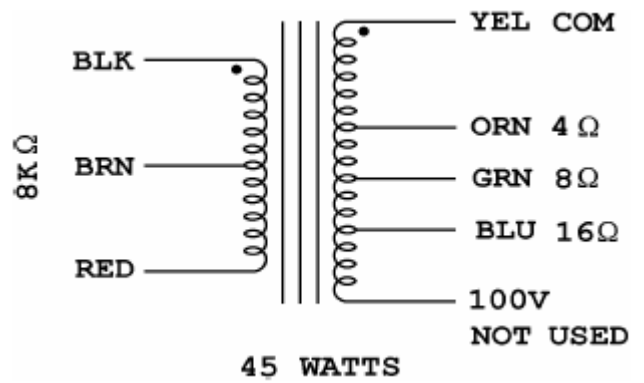

Dual 2203/JTM45     Hammond 1750Q

JTM45     ClassicTone OT 40-18039

AB763     Hammond 1760J