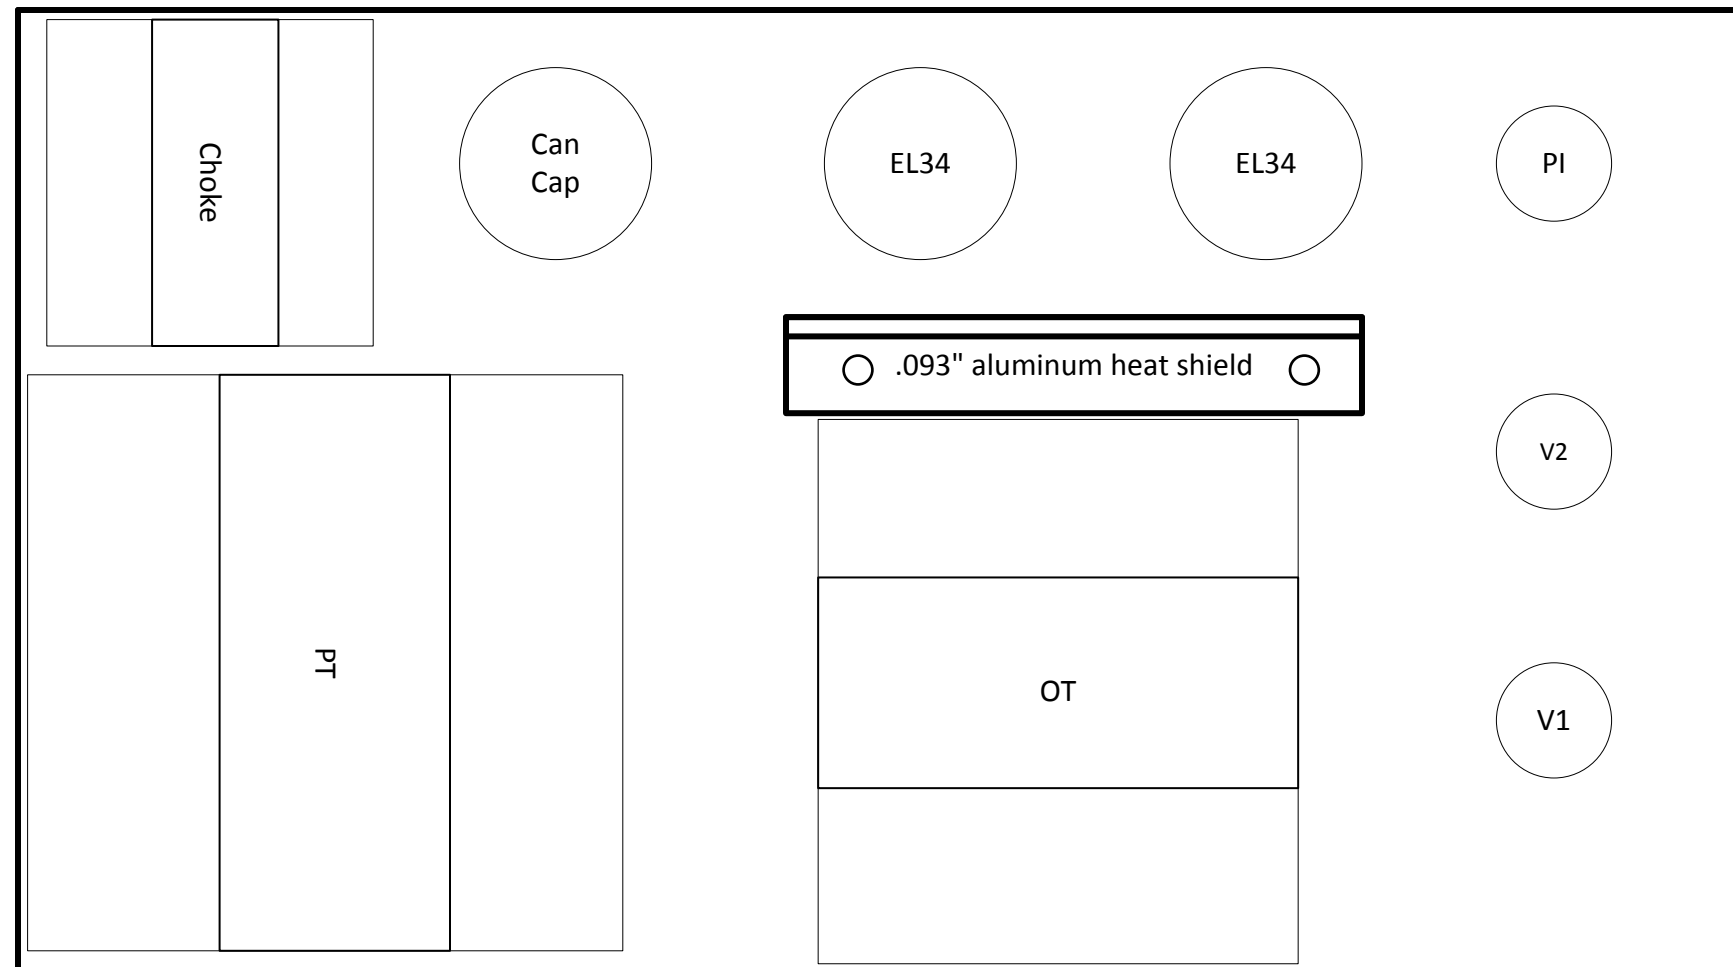

AC 9.00

5.00

Das
Input