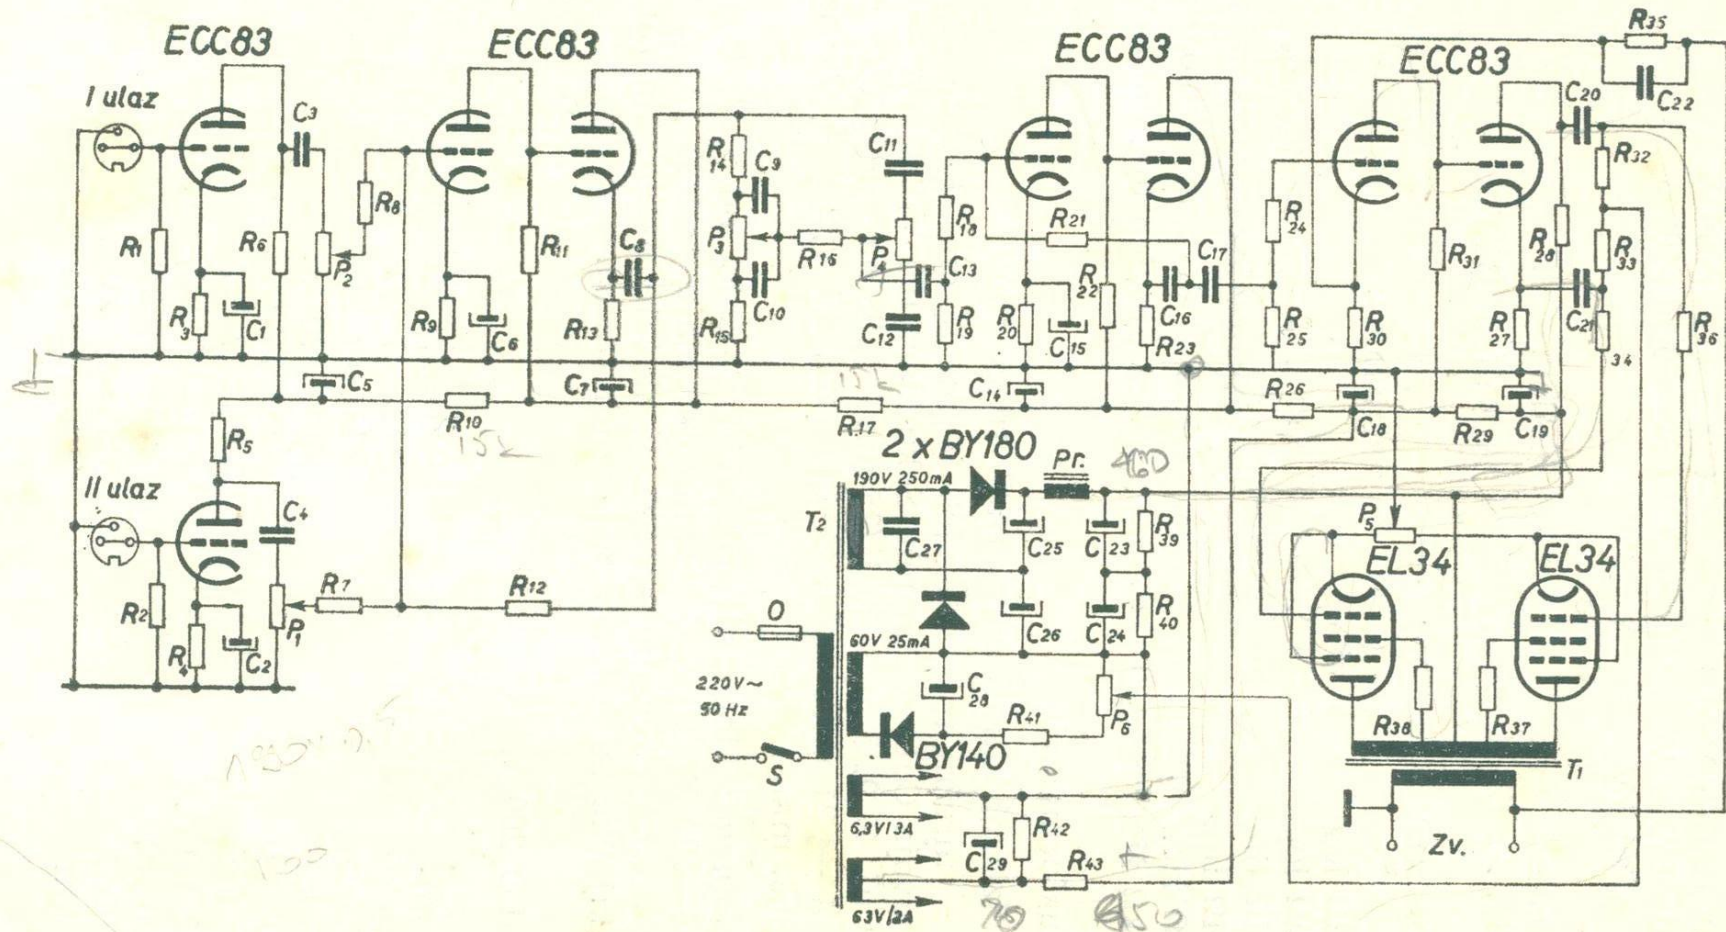

330/250mA
 60/25mA
 6.3V/1.3A
 6.3V/2A

Sl. 68 — Hi-Fi pojačalo od 55 W za bas gitaru