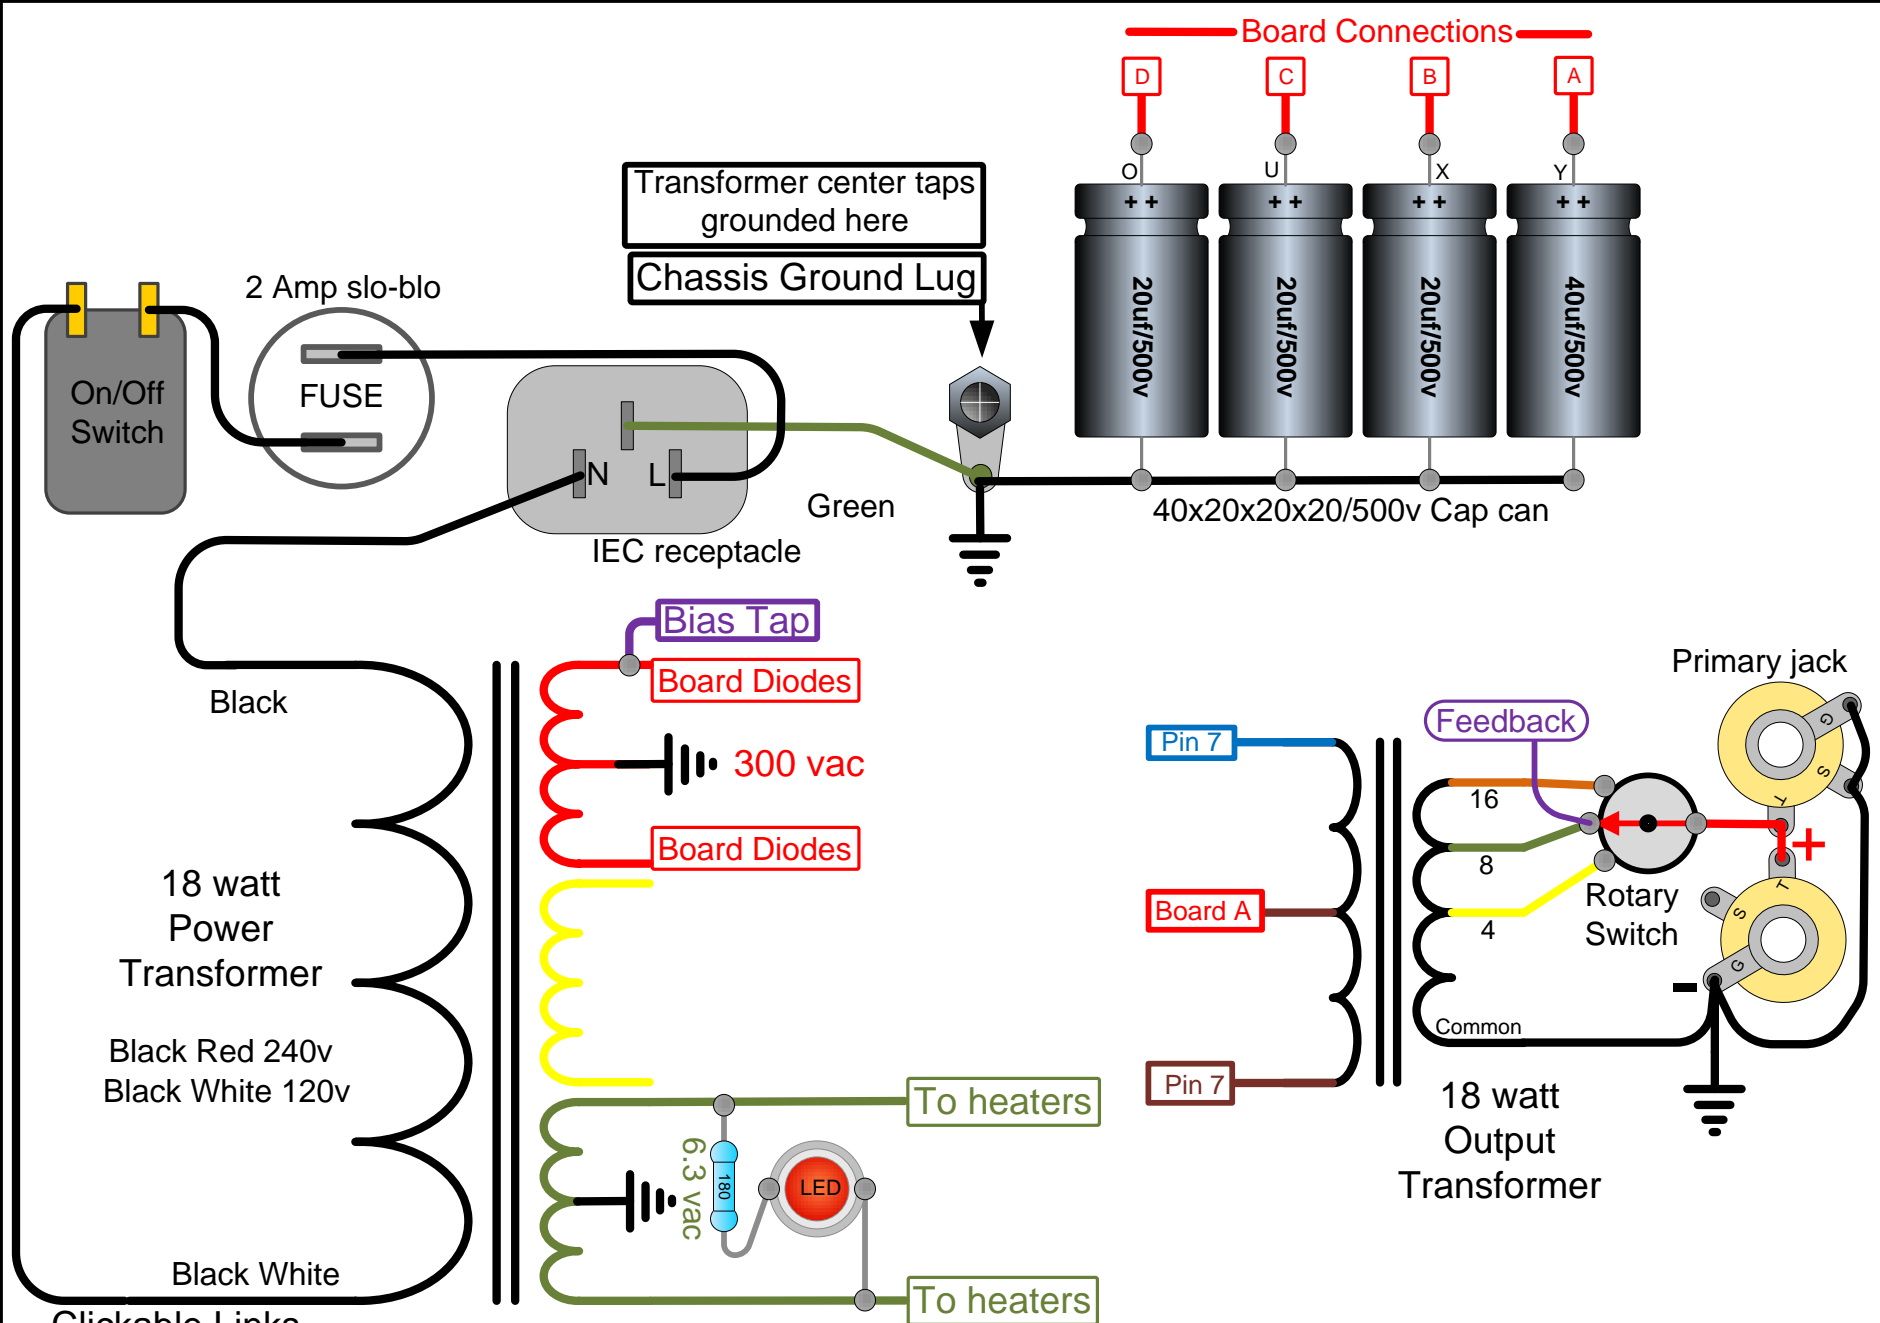

Hoffman Plexi 6V6
www.hoffmanamps.com

Hoffman Amplifiers parts catalog
 EL34 World Tube amp Library page
 Hoffman Layout diagram hookup information

Hoffman Amplifiers Plexi 6V6

www.hoffmanamps.com

Clickable Links
[Hoffman Amplifiers parts catalog](#)
[EL34 World Tube amp Library page](#)
[Hoffman Layout diagram hookup information](#)

Hoffman Plexi 6V6
www.hoffmanamps.com