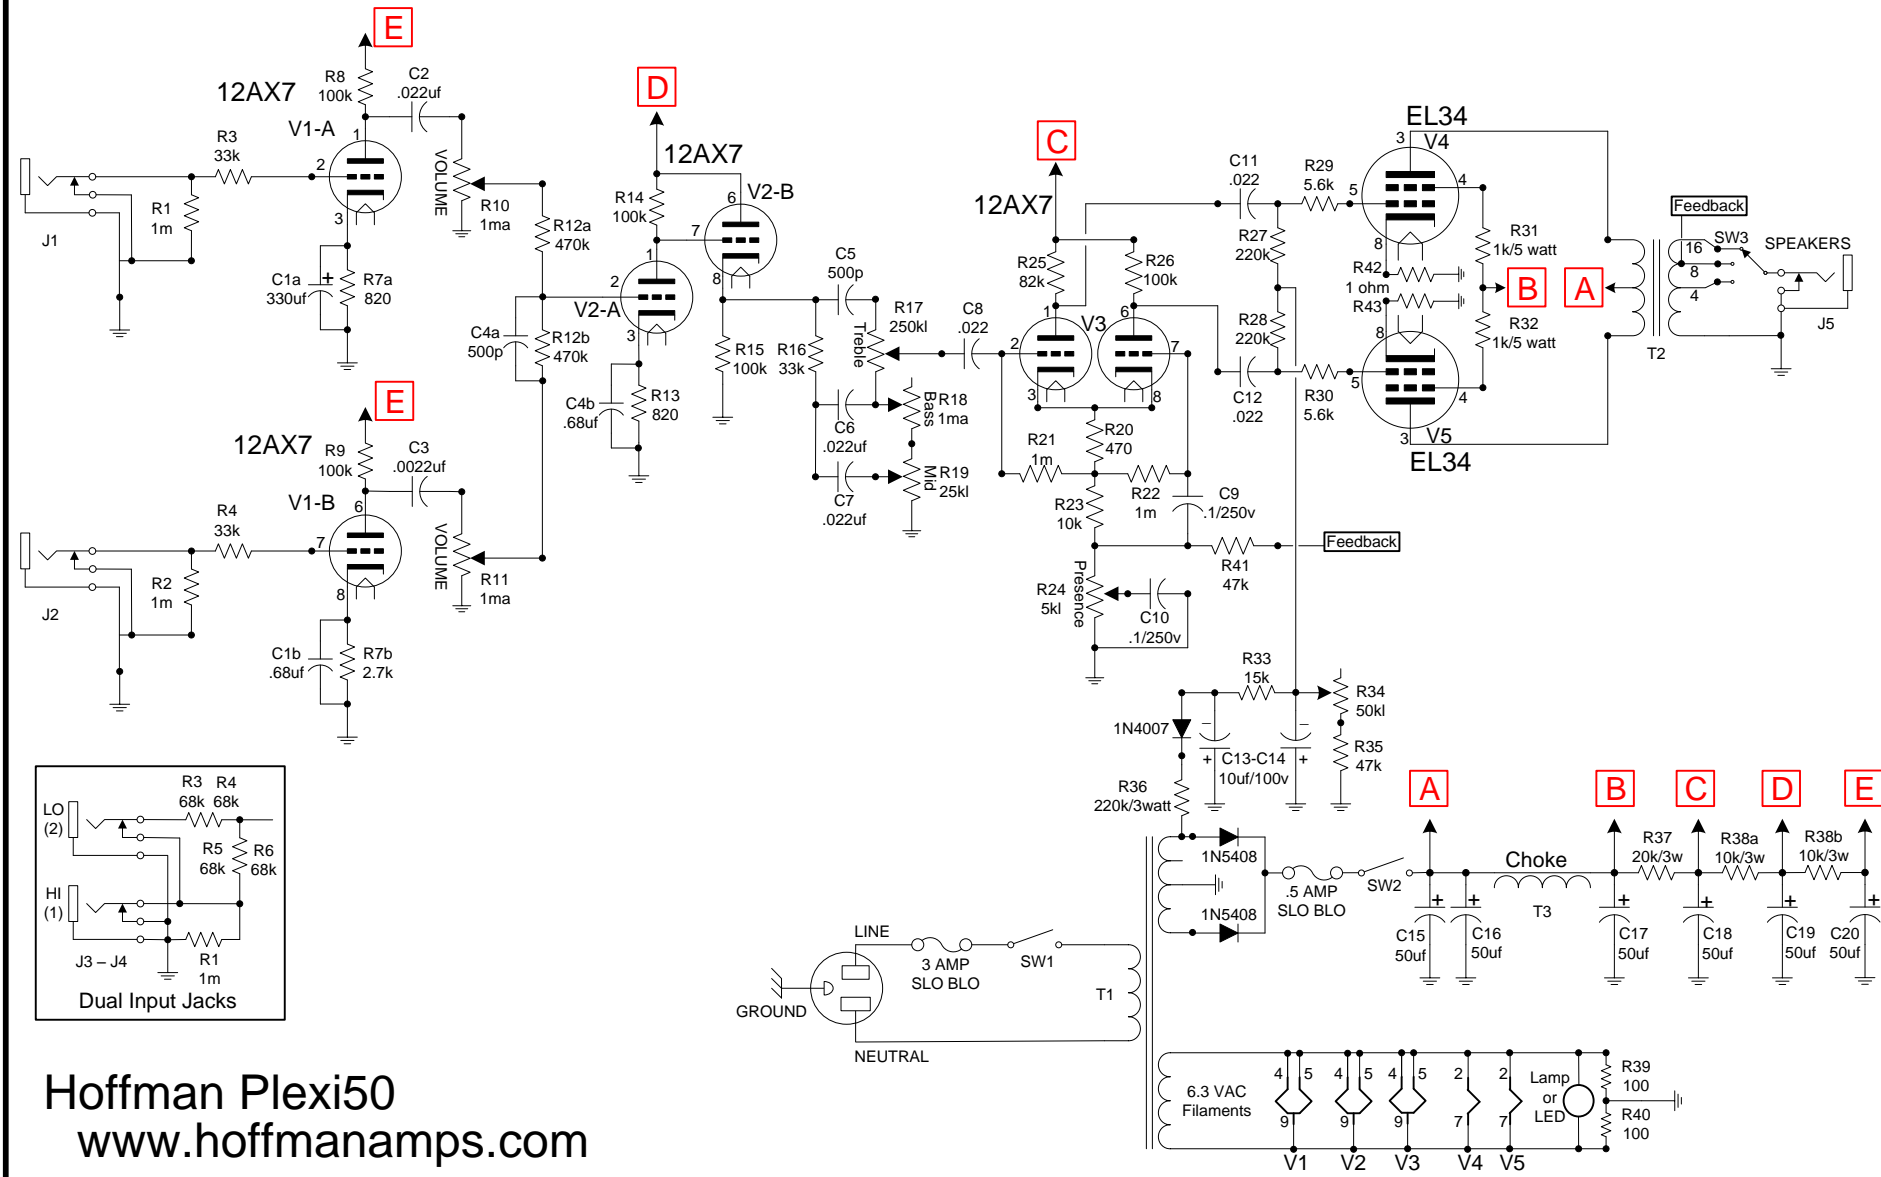

Clickable Links

- [Hoffman Amplifiers parts catalog](#)
- [EL34 World Tube amp Library page](#)
- [Hoffman Layout diagram hookup information](#)

Hoffman Plexi 50  
[www.hoffmanamps.com](http://www.hoffmanamps.com)