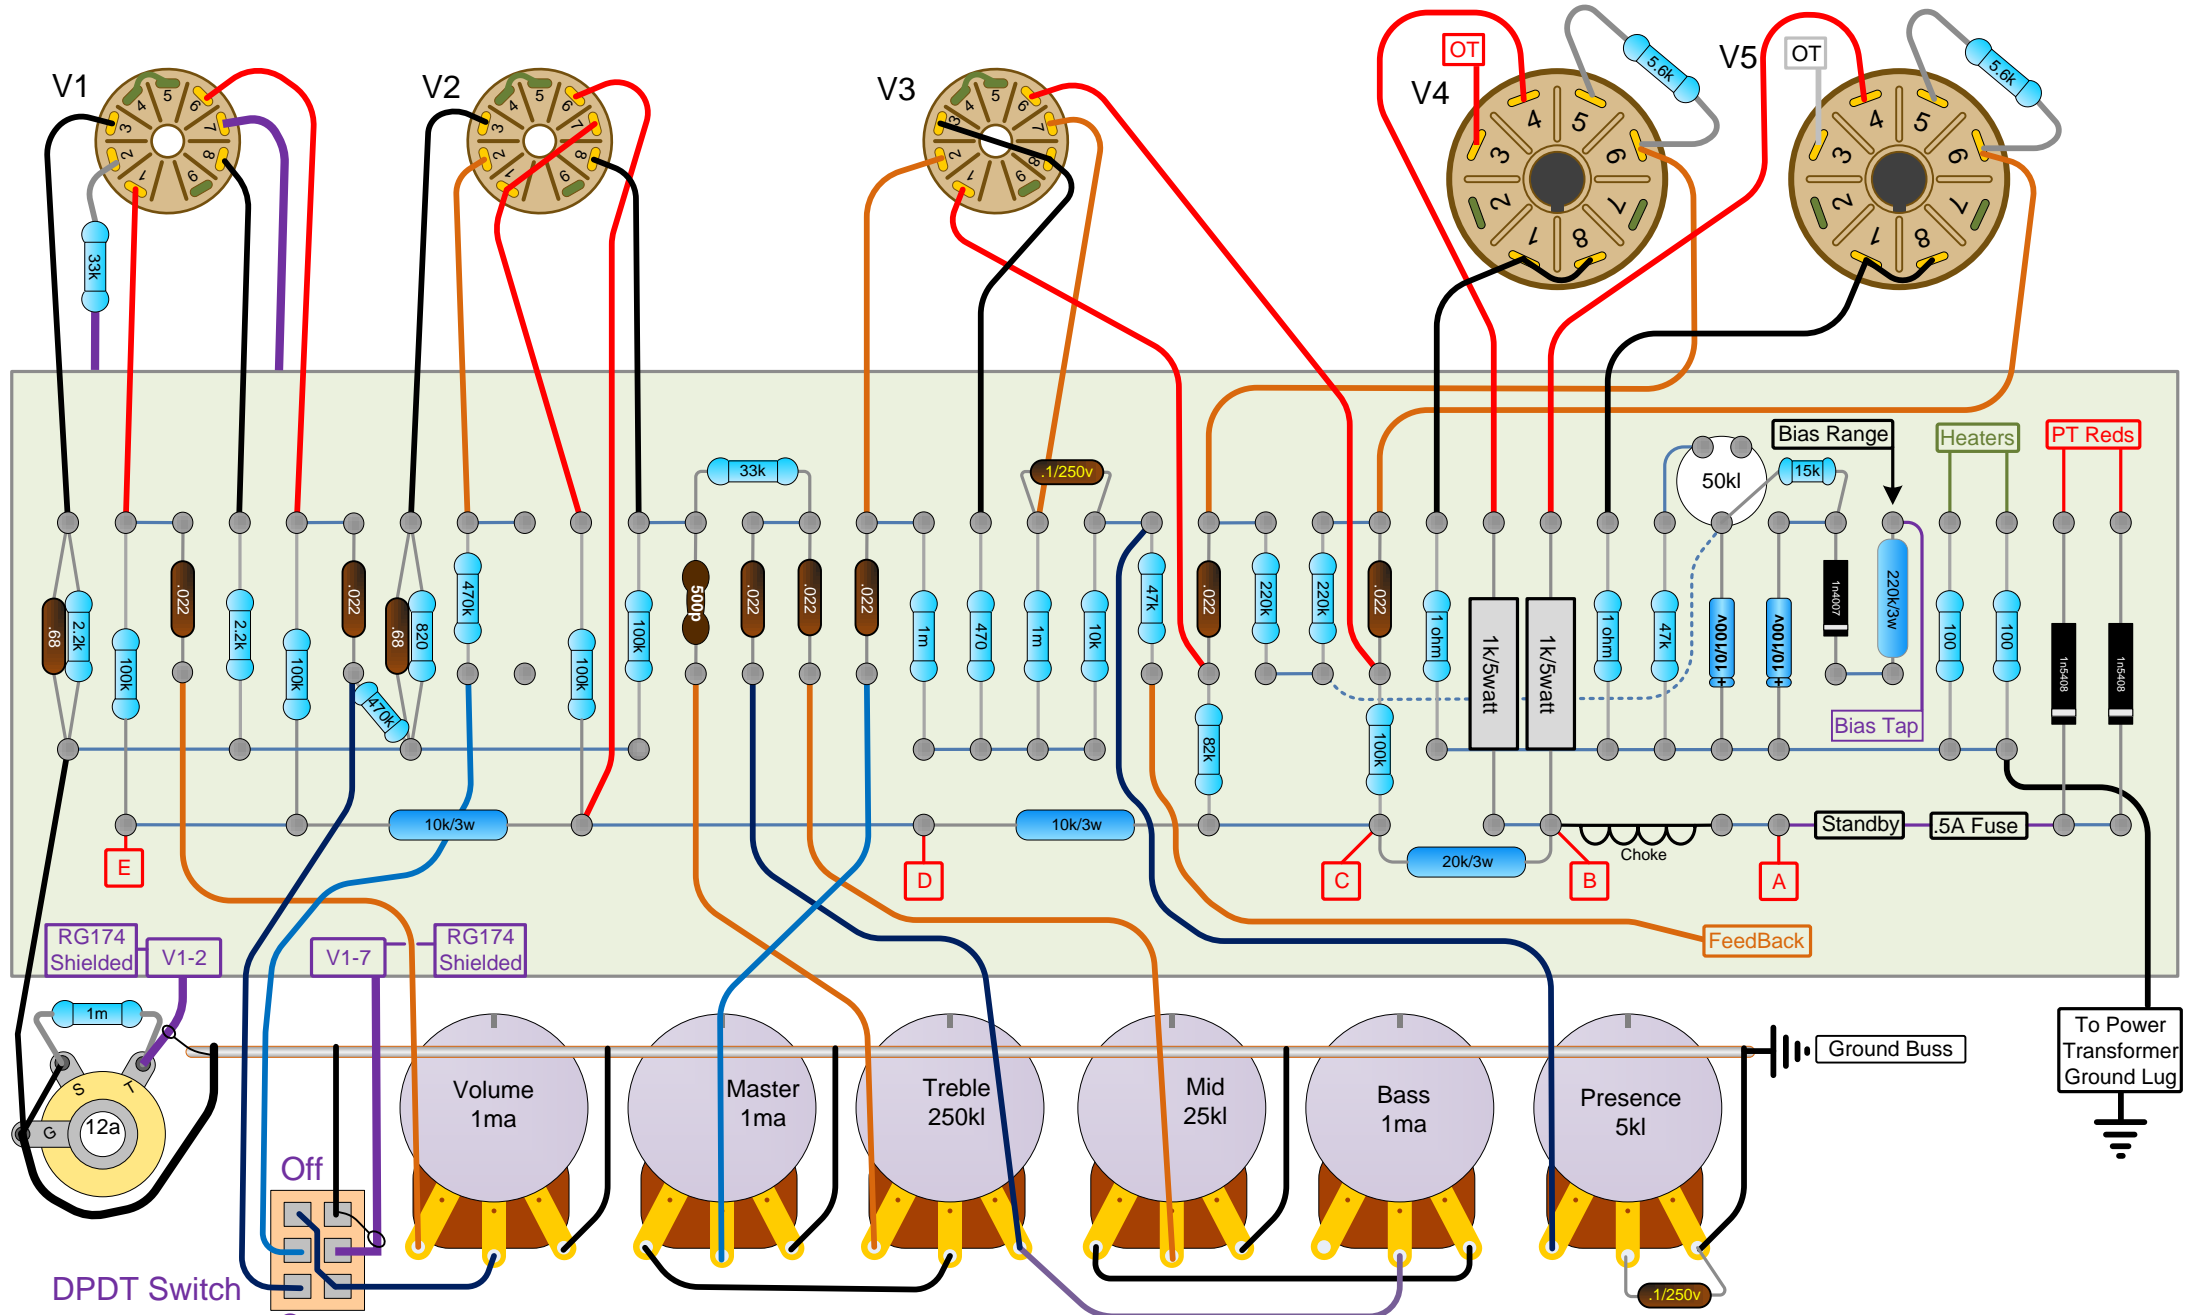

Clickable Links

- [Hoffman Amplifiers parts catalog](#)
- [EL34 World Tube amp Library page](#)
- [Hoffman Layout diagram hookup information](#)

Hoffman Plexi 50  
[www.hoffmanamps.com](http://www.hoffmanamps.com)

Hoffman Plexi50  
 www.hoffmanamps.com

Hoffman Amplifiers Plexi50

[www.hoffmanamps.com](http://www.hoffmanamps.com)

www.hoffmanamps.com

Hoffman Amplifiers Plexi50 – with Hot Switch Gain Mod