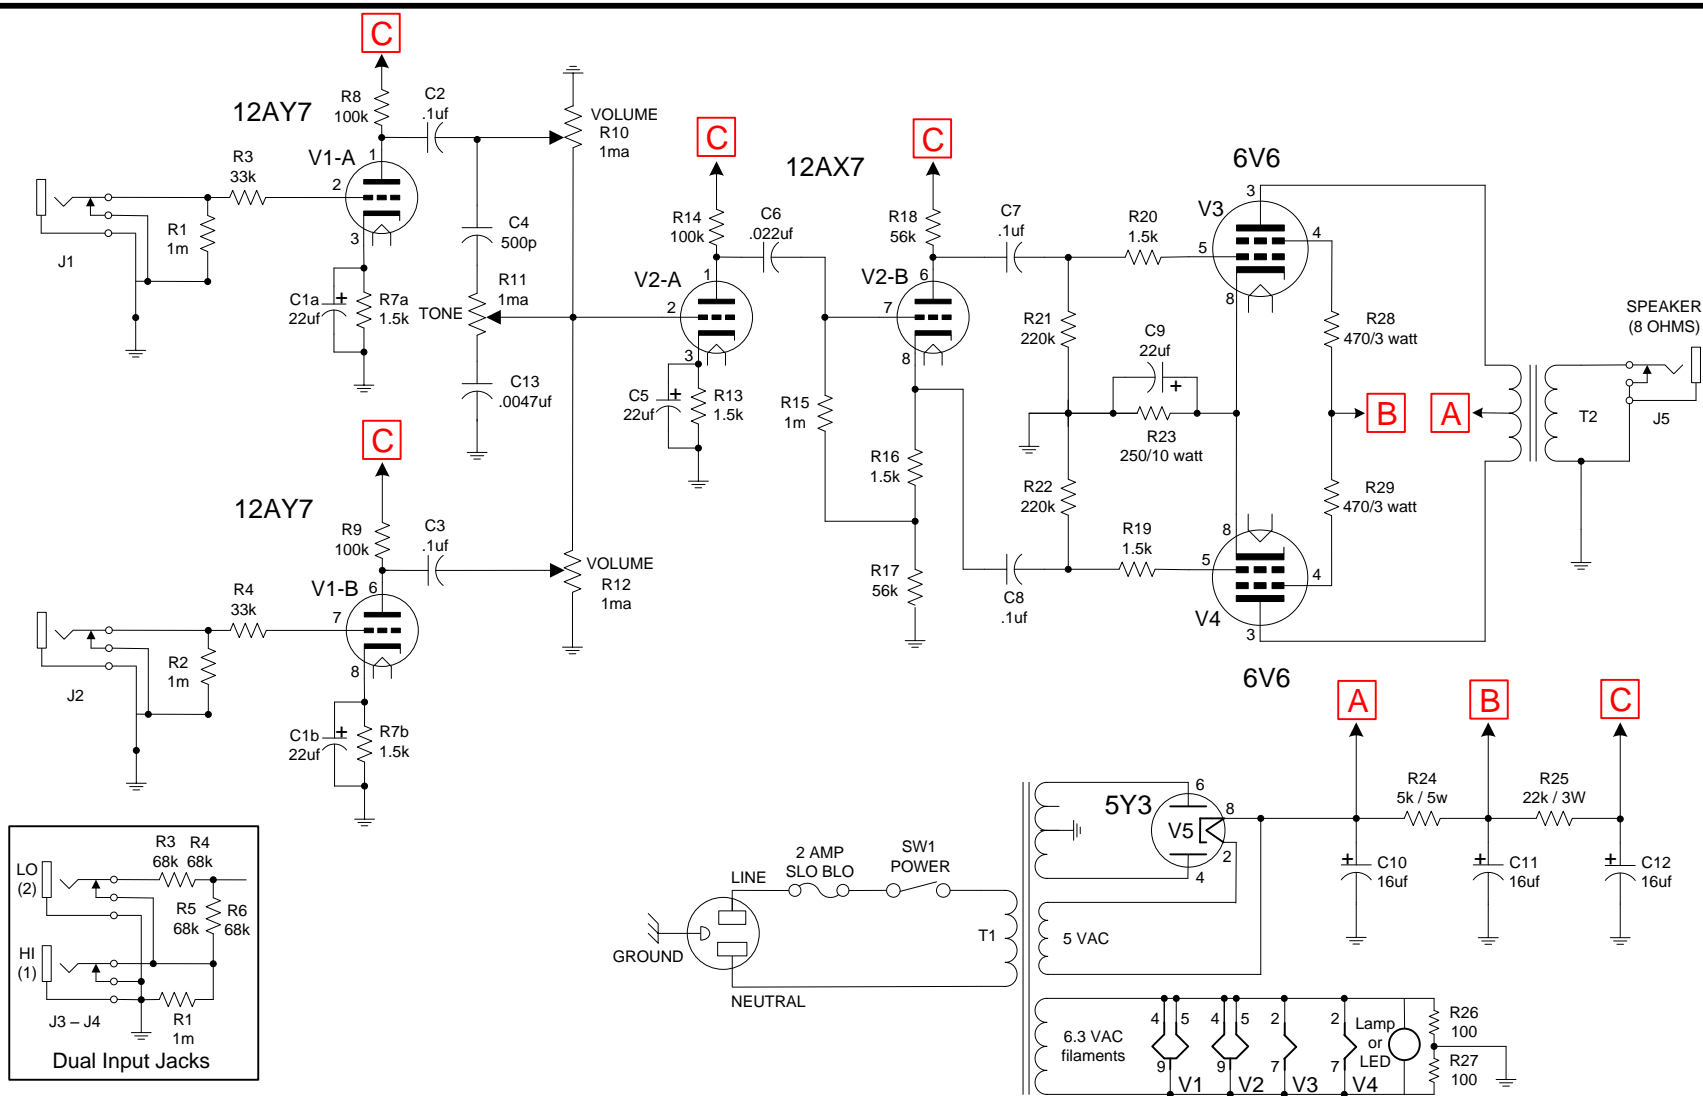

Clickable Links

- [Hoffman Amplifiers parts catalog](#)
- [Hoffman Layout diagram hookup information](#)
- [Public parts List page](#)

Hoffman 5E3 Tweed Deluxe
www.hoffmanamps.com
 EL34 World Tube amp Library page

Hoffman 5E3 Tweed Deluxe