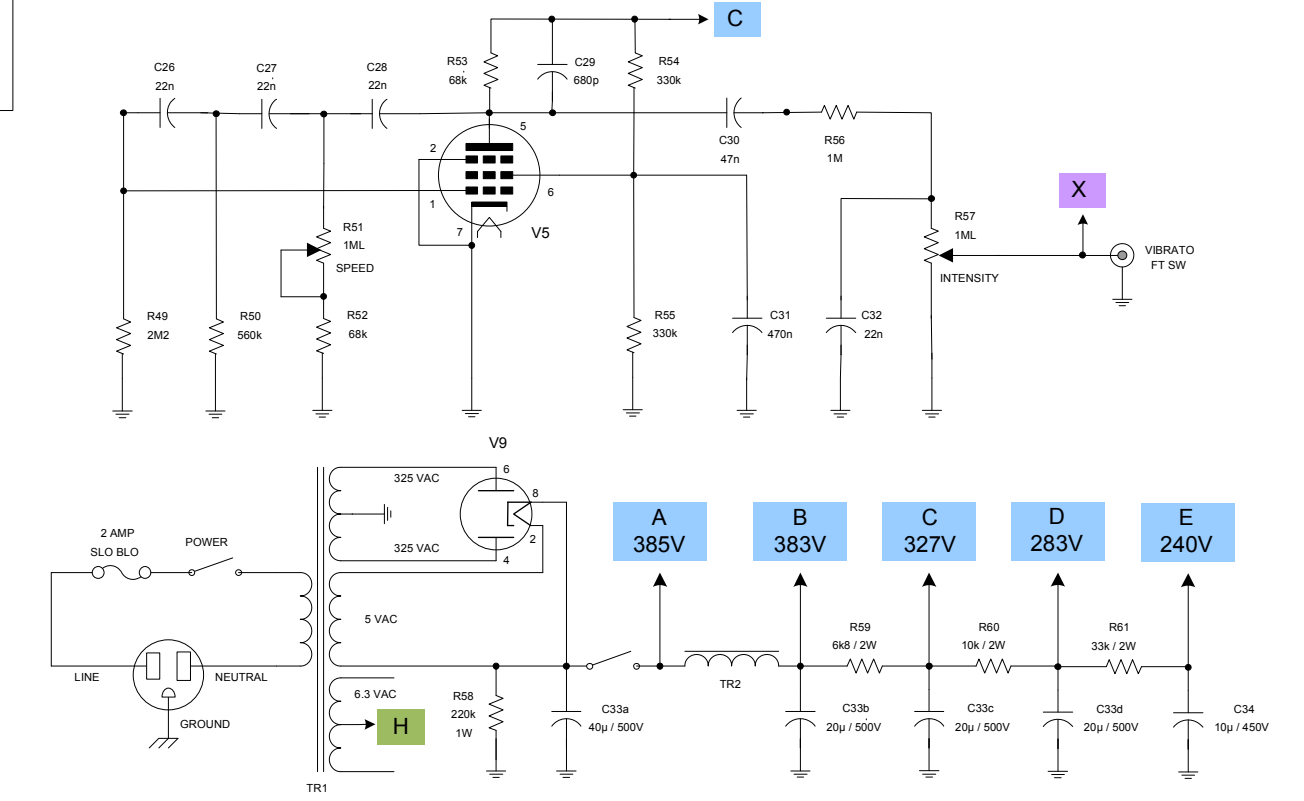

Tonebox v2.3

- TR1 - 125P26A (CT 40-18041)
- TR2 - 125C3A (CT 40-18040)
- TR3 - 125A6A (CT 40-18088)
- TR4 - 125A20B (CT 40-18034)

- V1 - 7025
- V2 - 12AX7
- V3 - 12AT7
- V4 - 12AX7
- V5 - 6AU6
- V6 - 12AX7
- V7 - 5881
- V8 - 5881
- V9 - 5V4

Accutronics
Reverb Assembly
4AB3C1B

- A 385V
- B 383V
- C 327V
- D 283V
- E 240V