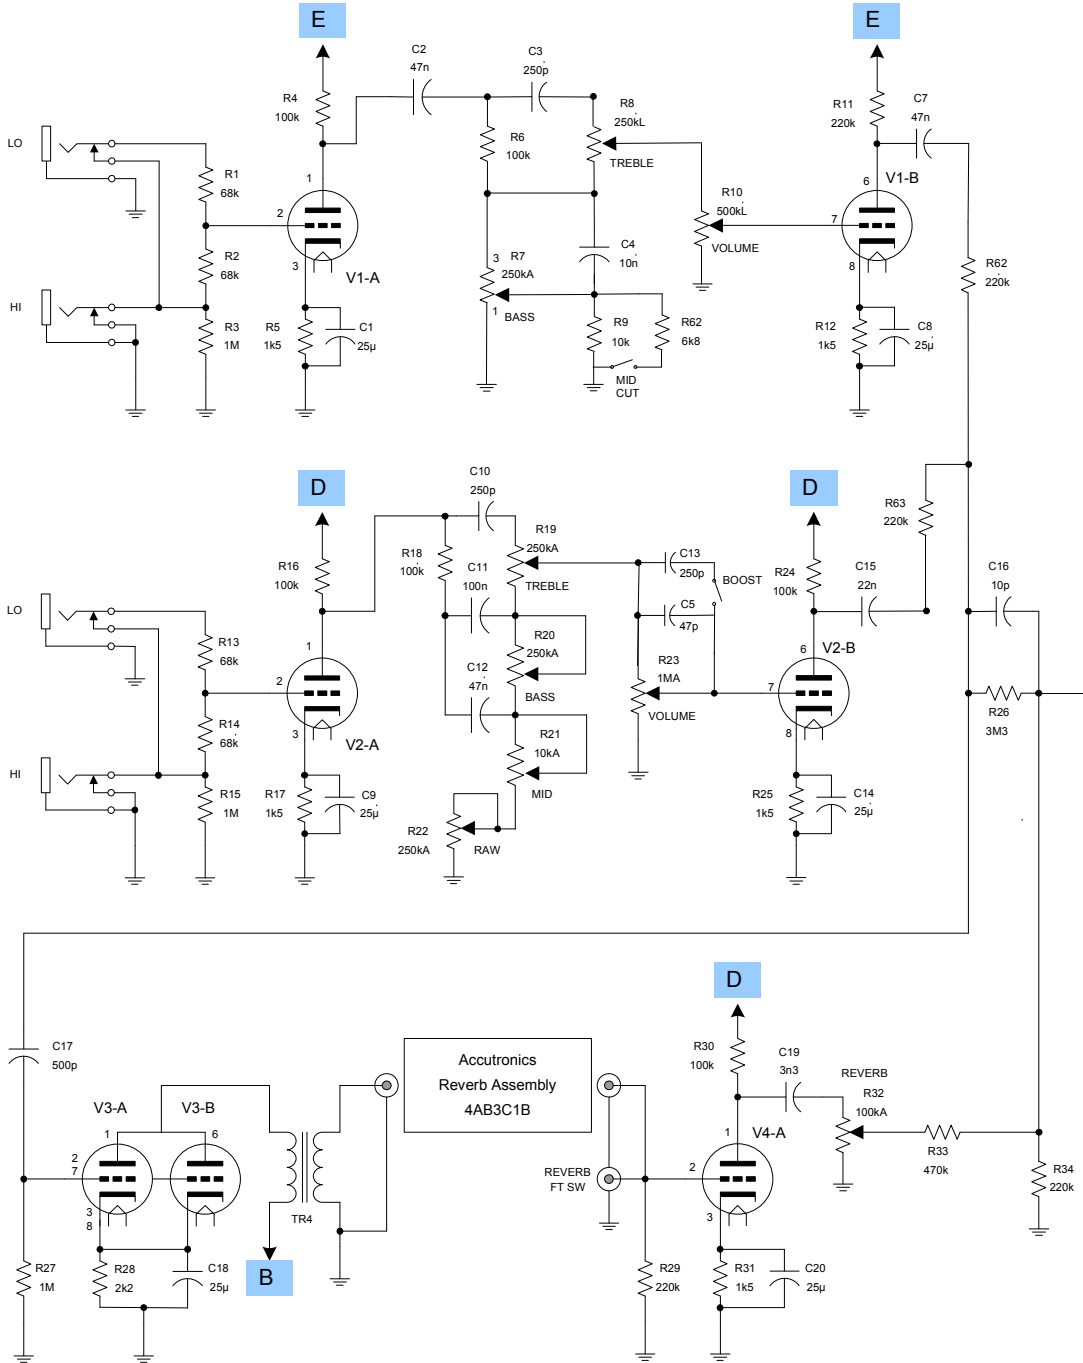

Tonebox v2.3

- TR1 - 125P26A (CT 40-18041)
- TR2 - 125C3A (CT 40-18040)
- TR3 - 125A6A (CT 40-18088)
- TR4 - 125A20B (CT 40-18034)

- V1 - 7025
- V2 - 12AX7
- V3 - 12AT7
- V4 - 12AX7
- V5 - 6AU6
- V6 - 12AX7
- V7 - 5881
- V8 - 5881
- V9 - 5V4

Accutronics
Reverb Assembly
4AB3C1B

- A 385V
- B 383V
- C 327V
- D 283V
- E 240V