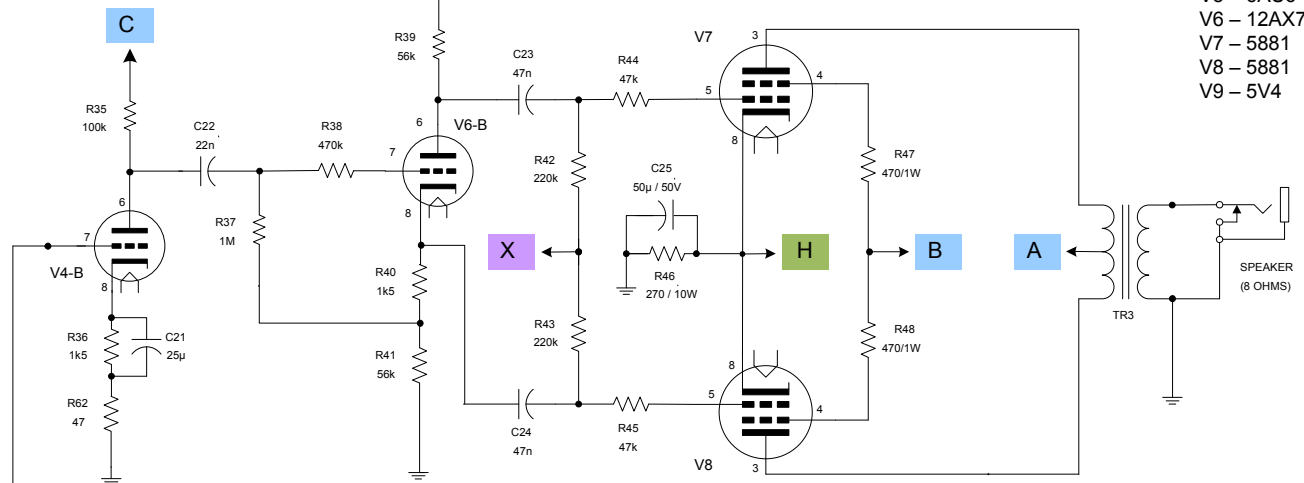

Tonebox v2.3

- TR1 - 125P26A (CT 40-18041)
- TR2 - 125C3A (CT 40-18040)
- TR3 - 125A6A (CT 40-18088)
- TR4 - 125A20B (CT 40-18034)

- V1 - 7025
- V2 - 12AX7
- V3 - 12AT7
- V4 - 12AX7
- V5 - 6AU6
- V6 - 12AX7
- V7 - 5881
- V8 - 5881
- V9 - 5V4

Accutronics
Reverb Assembly
4AB3C1B

- A 385V
- B 383V
- C 327V
- D 283V
- E 240V