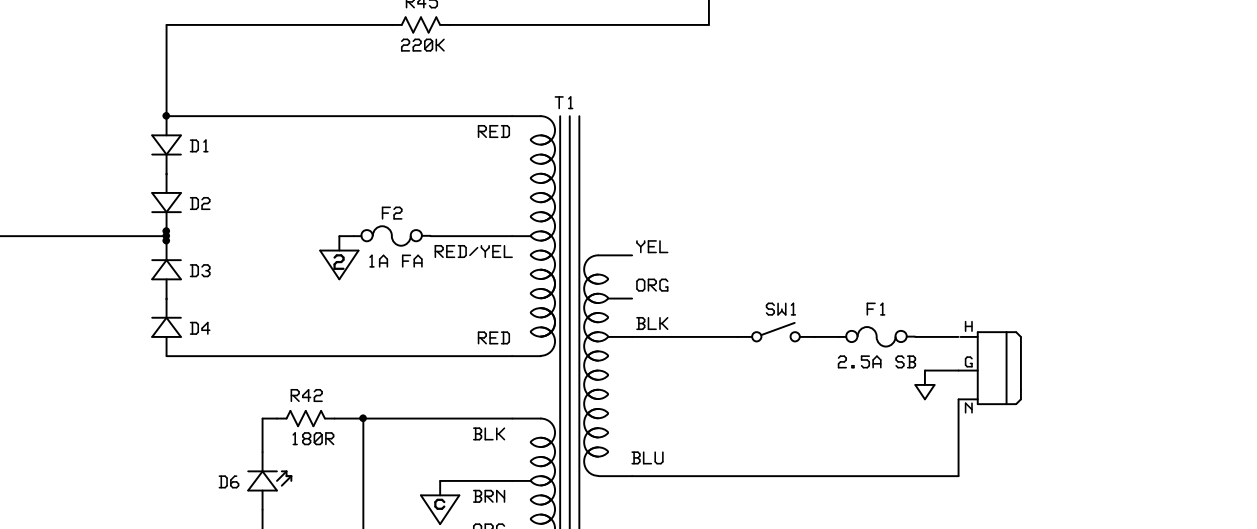

Tube Voltage Chart

	V1	V2	V3	V4	V5	V6
1	260	420	268	288	39.5m	37.5m
2	g1	g1	g1	g1	fil	fil
3	1.89	9.65	1.78	65.5	422	422
4	fil	fil	fil	fil	420	420
5	fil	fil	fil	fil	-37.5	-37.5
6	260	420	263	288	n/c	n/c
7	g1	g1	g1	g1	fil	fil
8	1.89	9.65	1.86	65.5	39.5m	37.5m
9	fil	fil	fil	fil	n/a	n/a

C20 2 x 100uF 500V 1.375" Can
C21 2 x 32uF 500V 1.375" Can
T1 = ClassicTone 40-18023
T2 = Heyboer/Mojo 7020850
T3 = Hoffman 022921
L2 = Hoffman 125C1A