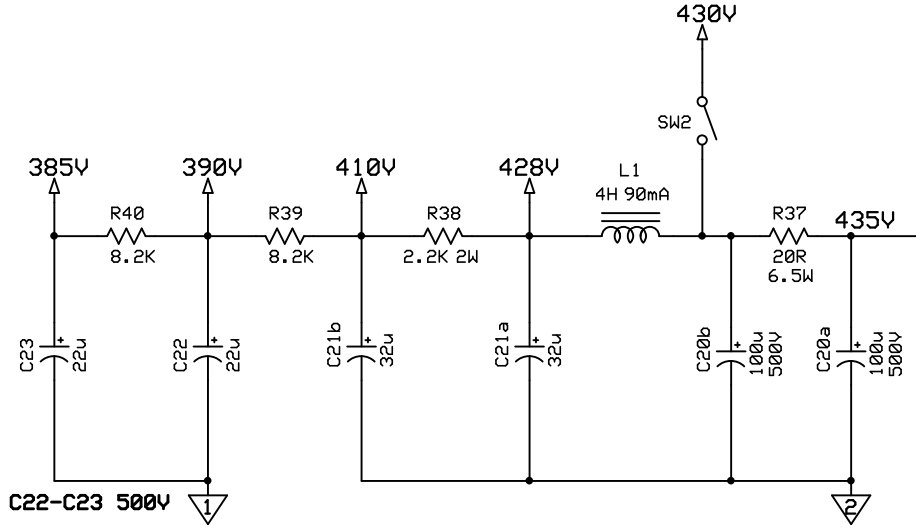

Tube Voltage Chart

	V1	V2	V3	V4	V5	V6
1	260	420	268	288	39.5m	37.5m
2	g1	g1	g1	g1	fil	fil
3	1.89	9.65	1.78	65.5	422	422
4	fil	fil	fil	fil	420	420
5	fil	fil	fil	fil	-37.5	-37.5
6	260	420	263	288	n/c	n/c
7	g1	g1	g1	g1	fil	fil
8	1.89	9.65	1.86	65.5	39.5m	37.5m
9	fil	fil	fil	fil	n/a	n/a

C20 2 x 100uF 500V 1.375" Can
C21 2 x 32uF 500V 1.375" Can
T1 = ClassicTone 40-18023
T2 = Heyboer/Mojo 7020850
T3 = Hoffman 022921
L2 = Hoffman 125C1A