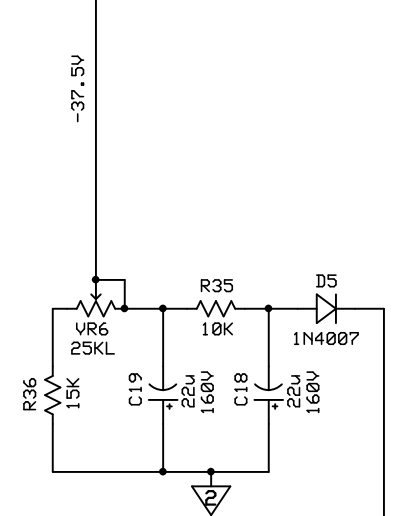

Tube Voltage Chart

	V1	V2	V3	V4	V5	V6
1	260	420	268	288	39.5m	37.5m
2	g1	g1	g1	g1	fil	fil
3	1.89	9.65	1.78	65.5	422	422
4	fil	fil	fil	fil	420	420
5	fil	fil	fil	fil	-37.5	-37.5
6	260	420	263	288	n/c	n/c
7	g1	g1	g1	g1	fil	fil
8	1.89	9.65	1.86	65.5	39.5m	37.5m
9	fil	fil	fil	fil	n/a	n/a

C20 2 x 100uF 500V 1.375" Can
C21 2 x 32uF 500V 1.375" Can
T1 = ClassicTone 40-18023
T2 = Heyboer/Mojo 7020850
T3 = Hoffman 022921
L2 = Hoffman 125C1A