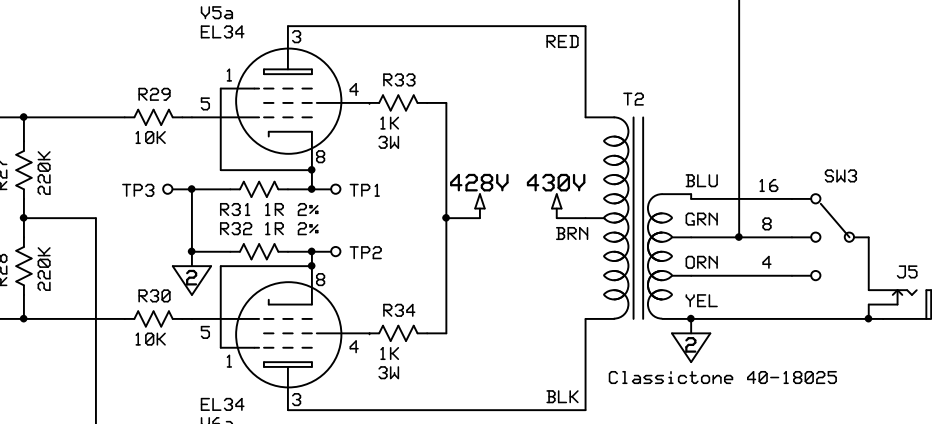

Tube Voltage Chart

	V1	V2	V3	V4	V5	V6
1	260	420	268	288	39.5m	37.5m
2	g1	g1	g1	g1	fil	fil
3	1.89	9.65	1.78	65.5	422	422
4	fil	fil	fil	fil	420	420
5	fil	fil	fil	fil	-37.5	-37.5
6	260	420	263	288	n/c	n/c
7	g1	g1	g1	g1	fil	fil
8	1.89	9.65	1.86	65.5	39.5m	37.5m
9	fil	fil	fil	fil	n/a	n/a

C20 2 x 100uF 500V 1.375" Can
C21 2 x 32uF 500V 1.375" Can
T1 = ClassicTone 40-18023
T2 = Heyboer/Mojo 7020850
T3 = Hoffman 022921
L2 = Hoffman 125C1A