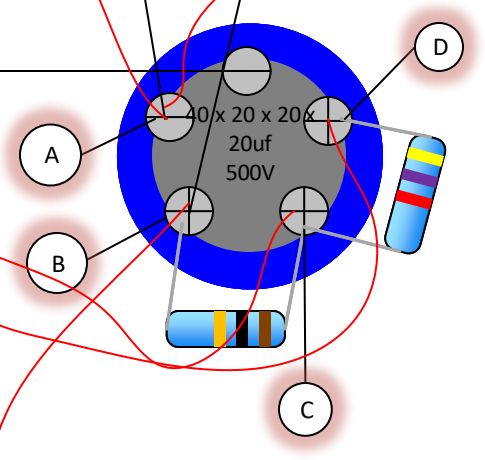

2.25in.

Output Xfmr

Choke

Stndby

E

D

1K ohm 5 watt

1K ohm 5 watt

Geezer'

Draft Layout

5.28.17