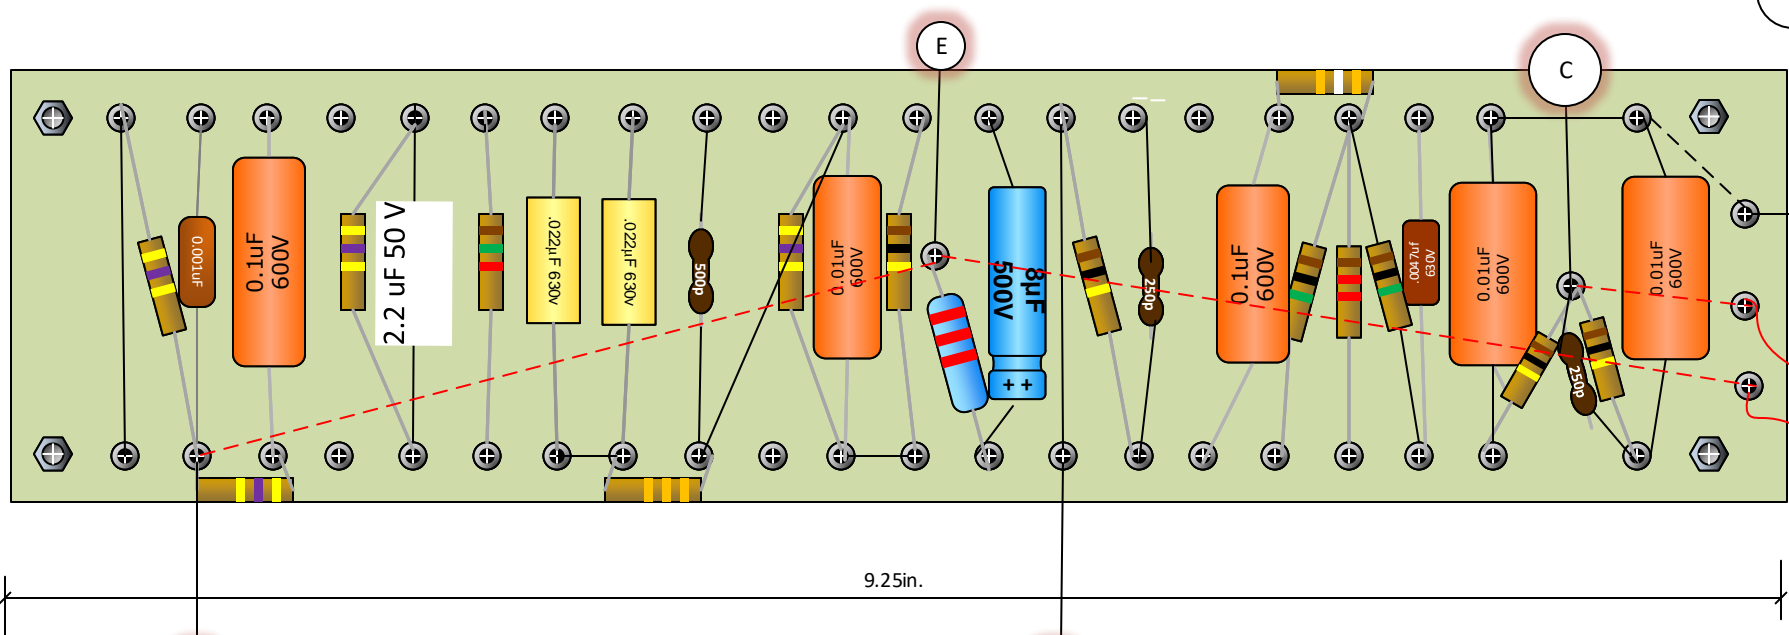

2.25in.

Output Xfmr

Choke

Stndby

E

D

1K ohm 5 watt

1K ohm 5 watt

Geezer'

Draft Layout

5.28.17