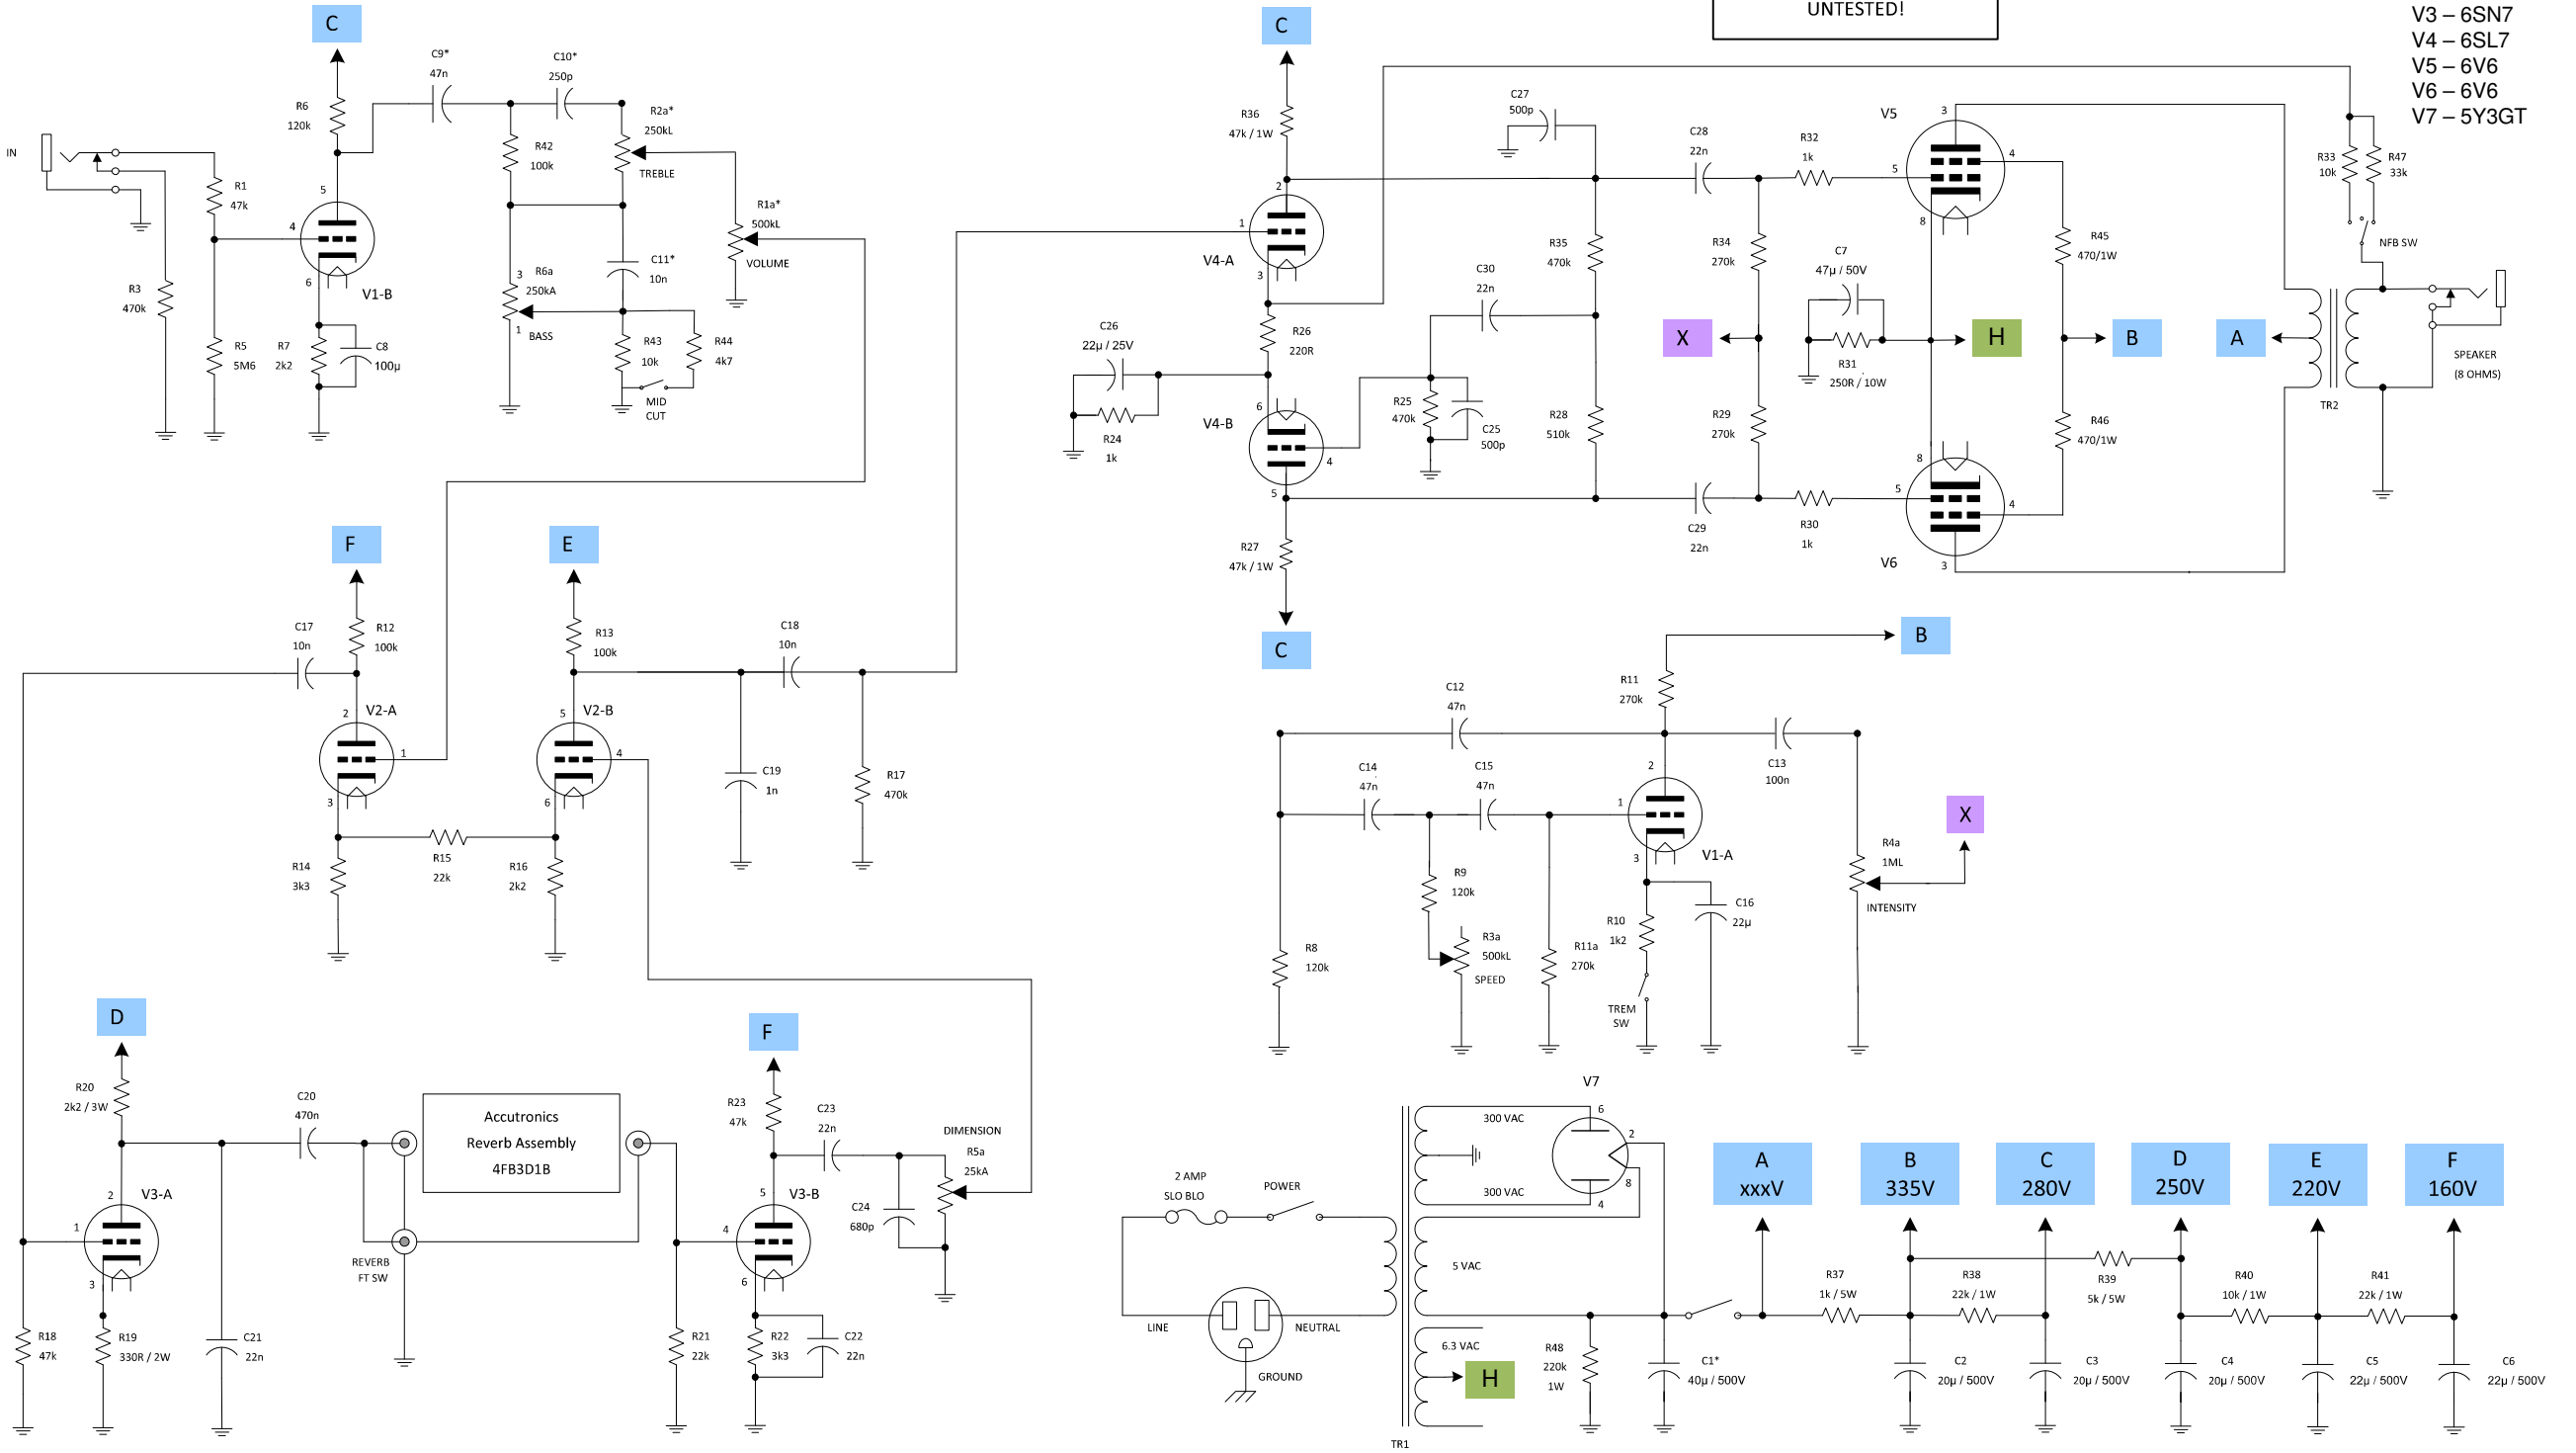

Verberwaffe v1

UNTESTED!

TR1 – CT 40-18028
TR2 – CT 40-18022

- V1 – 6SL7
- V2 – 6SN7
- V3 – 6SN7
- V4 – 6SL7
- V5 – 6V6
- V6 – 6V6
- V7 – 5Y3GT

- A xxxV
- B 335V
- C 280V
- D 250V
- E 220V
- F 160V