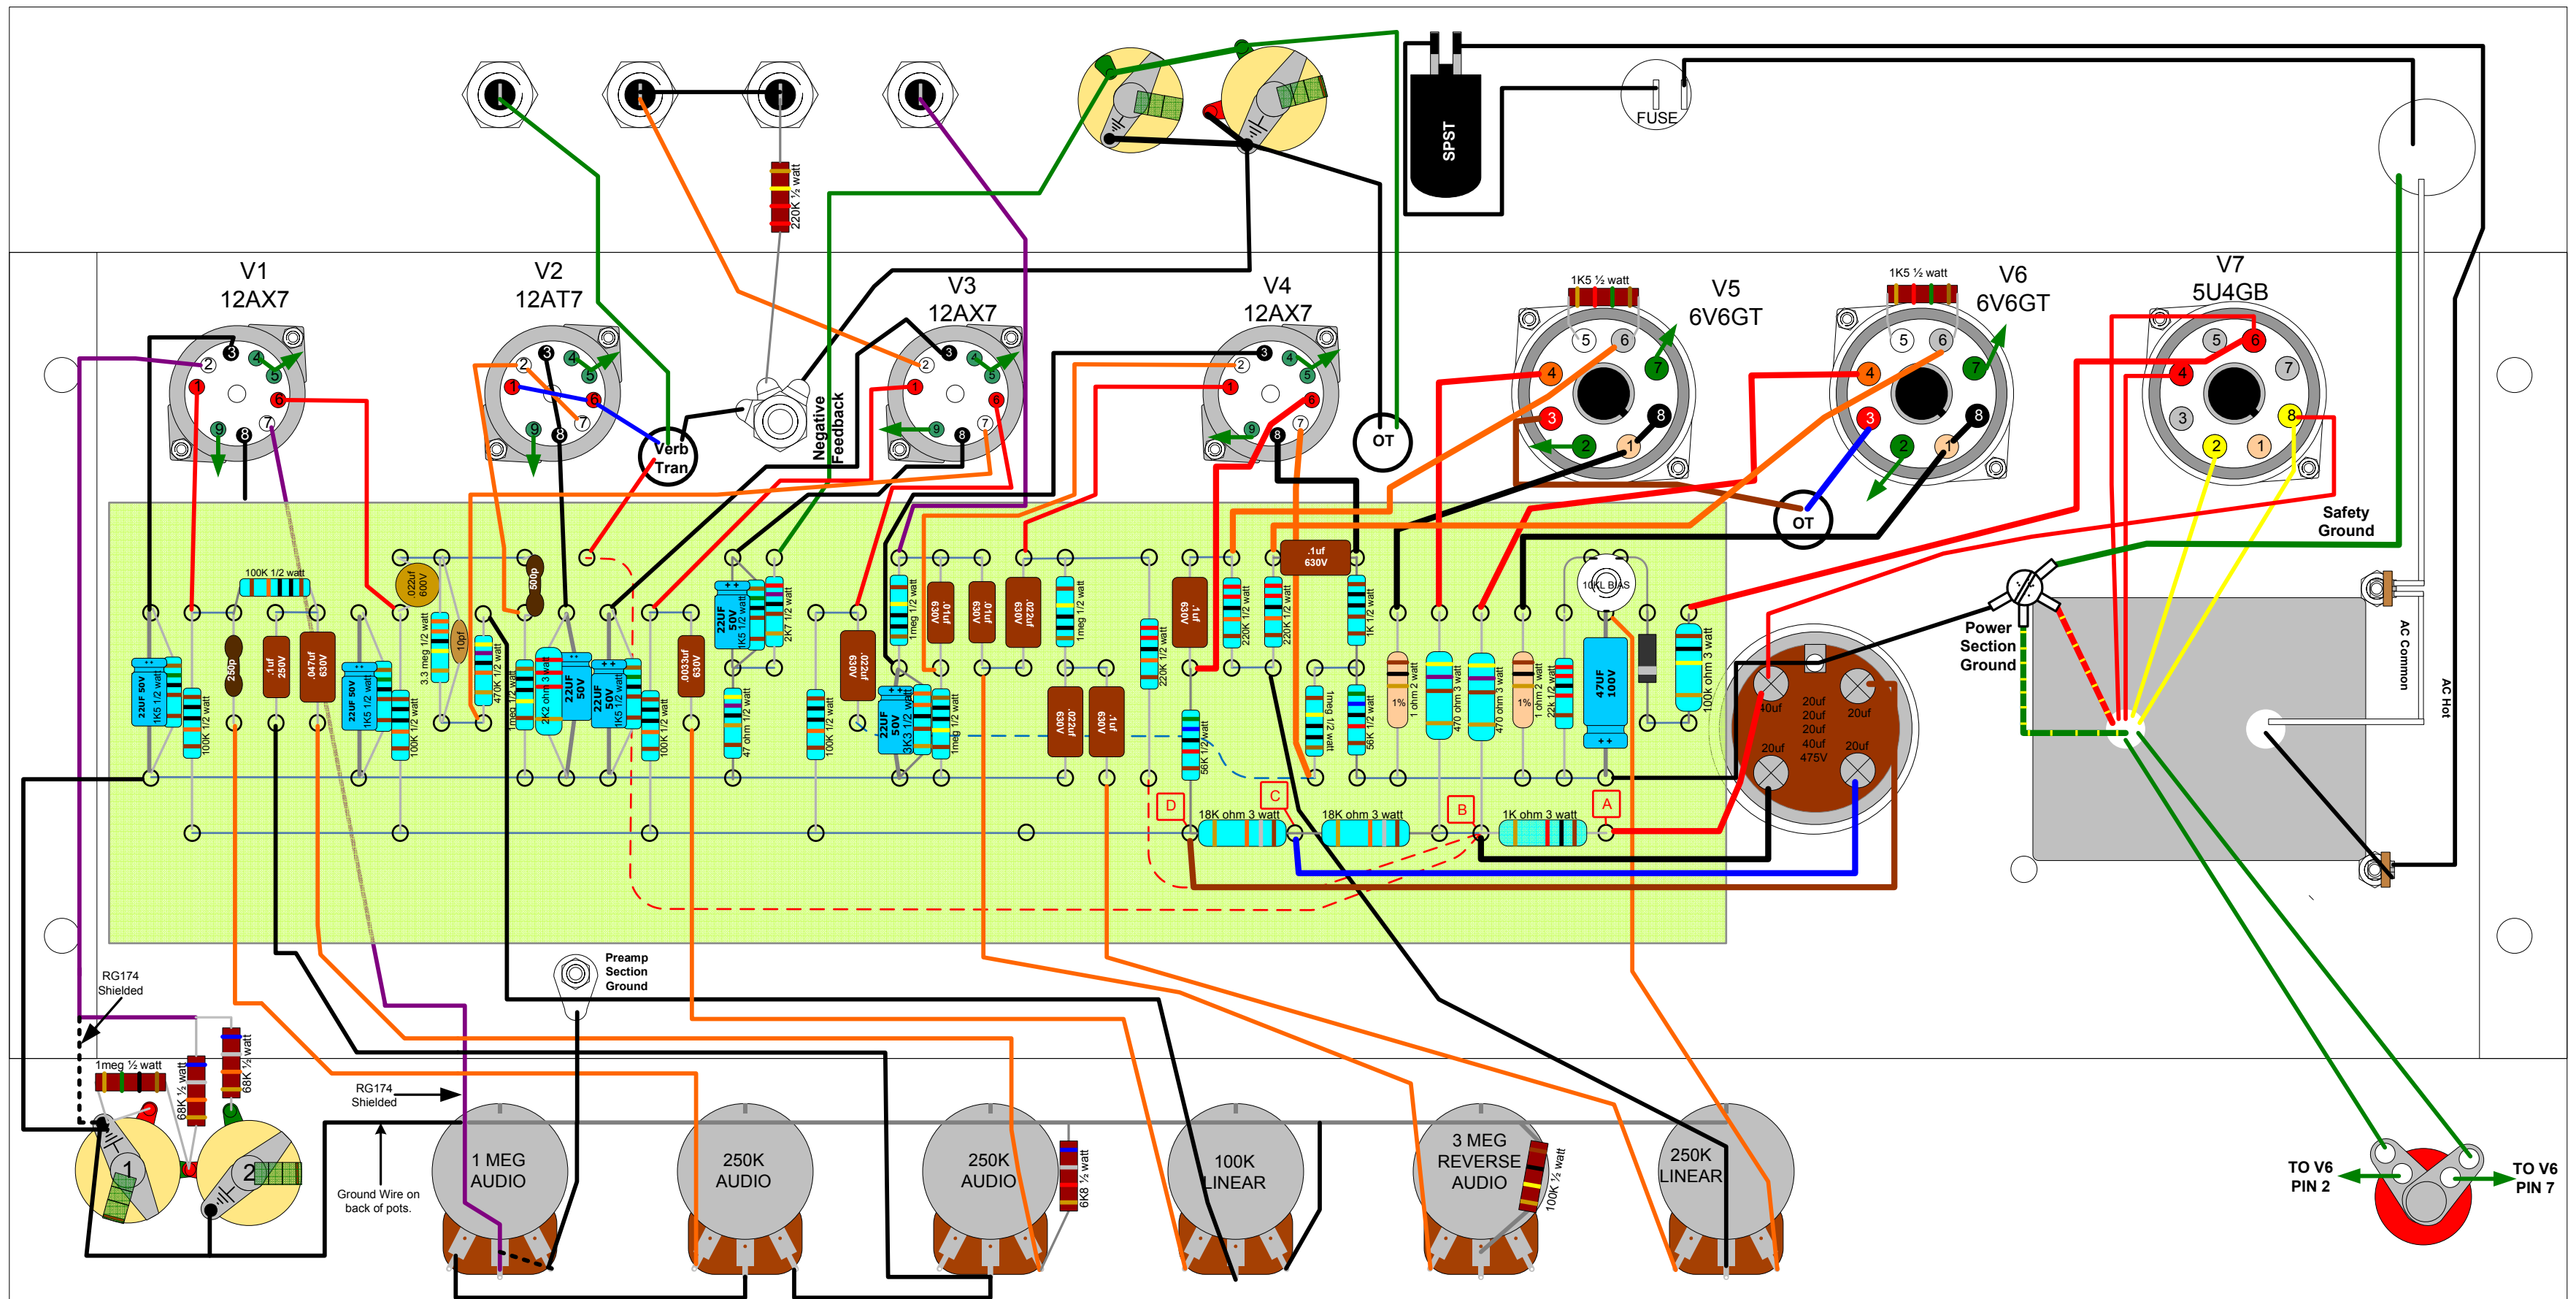

REVERB SEND    REVERB RETURN    REVERB PEDAL    TREMOLO PEDAL    EXT SPKR    SPKR    POWER    LINE FUSE    AC CORD

INSTRUMENTS    VOLUME    TREBLE    BASS    REVERB    SPEED    INTENSITY

TO V6 PIN 2    TO V6 PIN 7