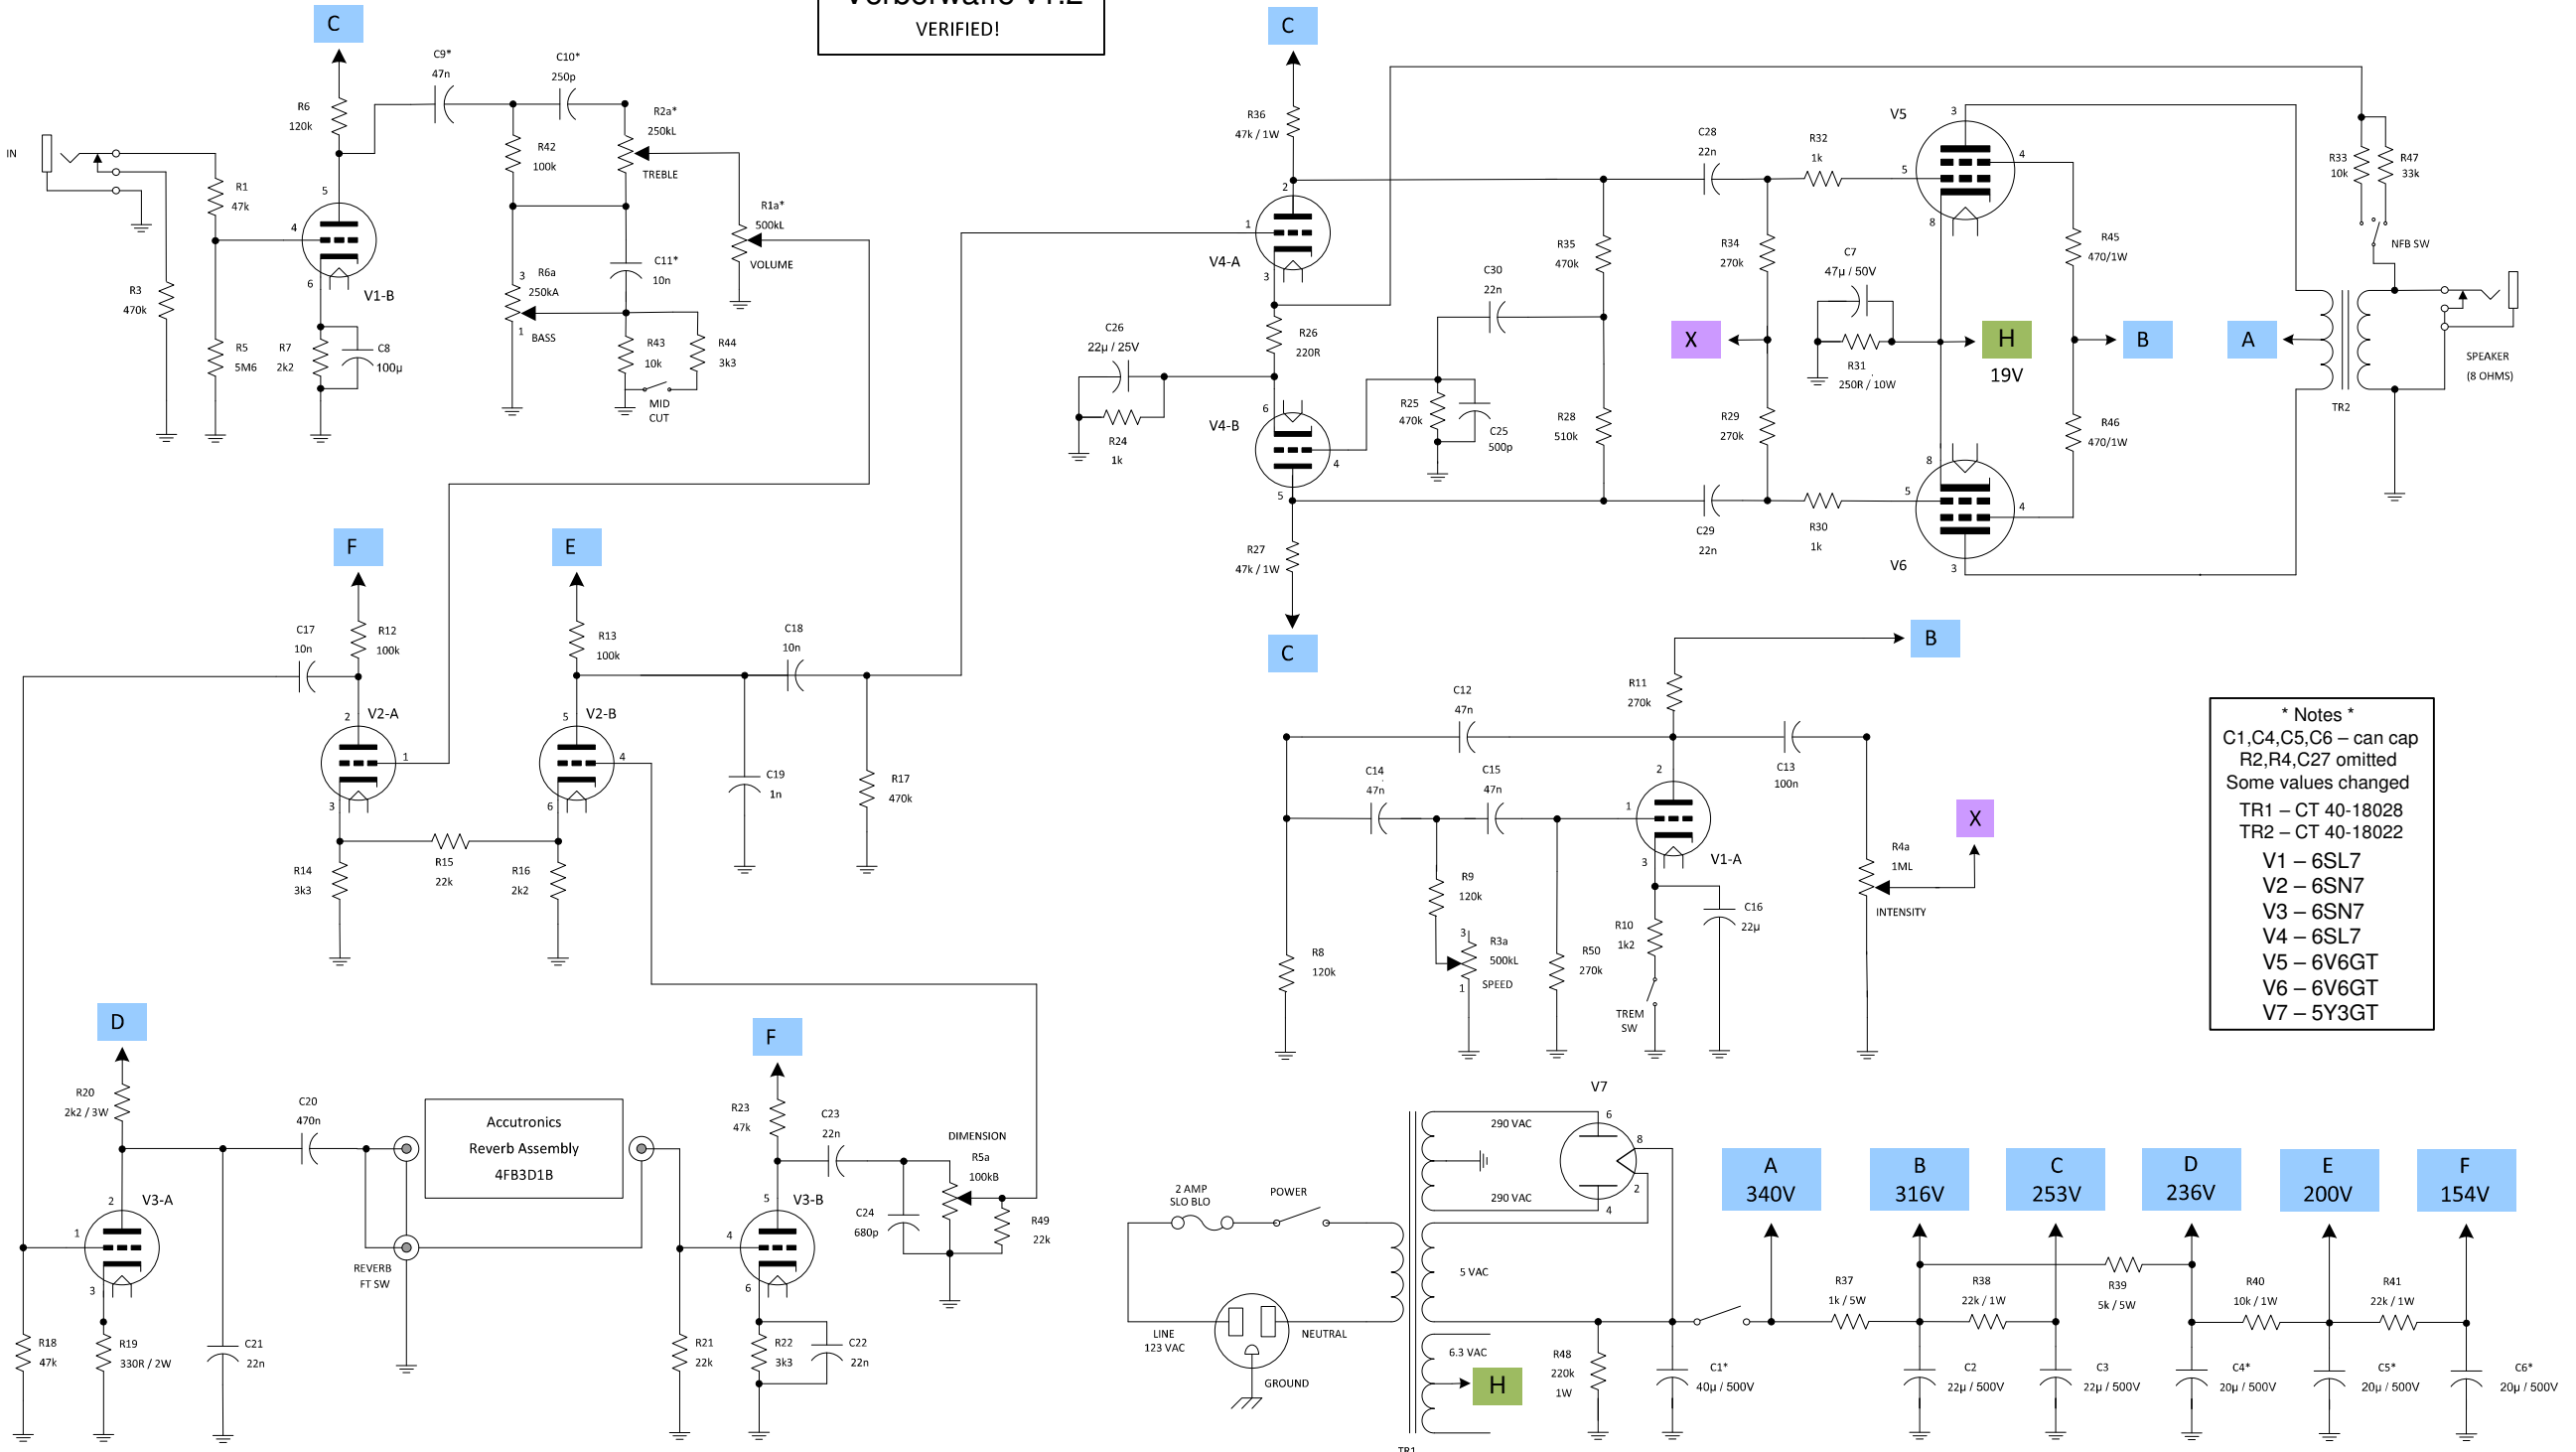

Verberwaffe v1.2

VERIFIED!

- * Notes ***
- C1, C4, C5, C6 – can cap
 - R2, R4, C27 omitted
 - Some values changed
 - TR1 – CT 40-18028
 - TR2 – CT 40-18022
 - V1 – 6SL7
 - V2 – 6SN7
 - V3 – 6SN7
 - V4 – 6SL7
 - V5 – 6V6GT
 - V6 – 6V6GT
 - V7 – 5Y3GT

- A
340V
- B
316V
- C
253V
- D
236V
- E
200V
- F
154V