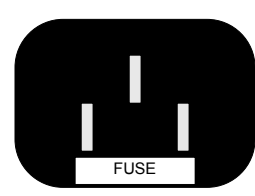

Indicator    Power    Standby    TOP CUT    VOLUME    NORMAL    VIB-TREM    BRILLIANCE    INPUT    NORMAL    VIB-TREM    VIB/TREM    DEPTH    SPEED

V9 EZ81

V8 EL84

V7 EL84

SPEAKER JACK

V6 12AX7

V5 12AX7

V4 EF86