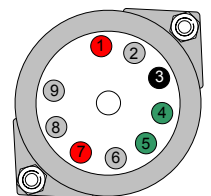

Indicator    Power    Standby    TOP CUT    VOLUME    NORMAL    VIB-TREM    BRILLIANCE    INPUT    NORMAL    VIB-TREM    VIB/TREM    DEPTH    SPEED

V9 EZ81

V8 EL84

V7 EL84

SPEAKER JACK

V6 12AX7

V5 12AX7

V4 EF86

V3 12AU7

V2 12AX7

V1 12AX7

Footswitch