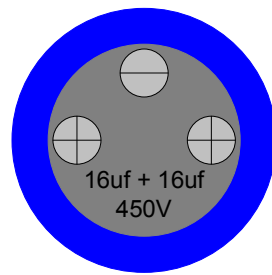

Indicator    Power    Standby    TOP CUT    VOLUME    NORMAL    VIB-TREM    BRILLIANCE    INPUT    NORMAL    VIB-TREM    VIB/TREM    DEPTH    SPEED

V9 EZ81

V8 EL84

V7 EL84

SPEAKER JACK

V6 12AX7

V5 12AX7

V4 EF86