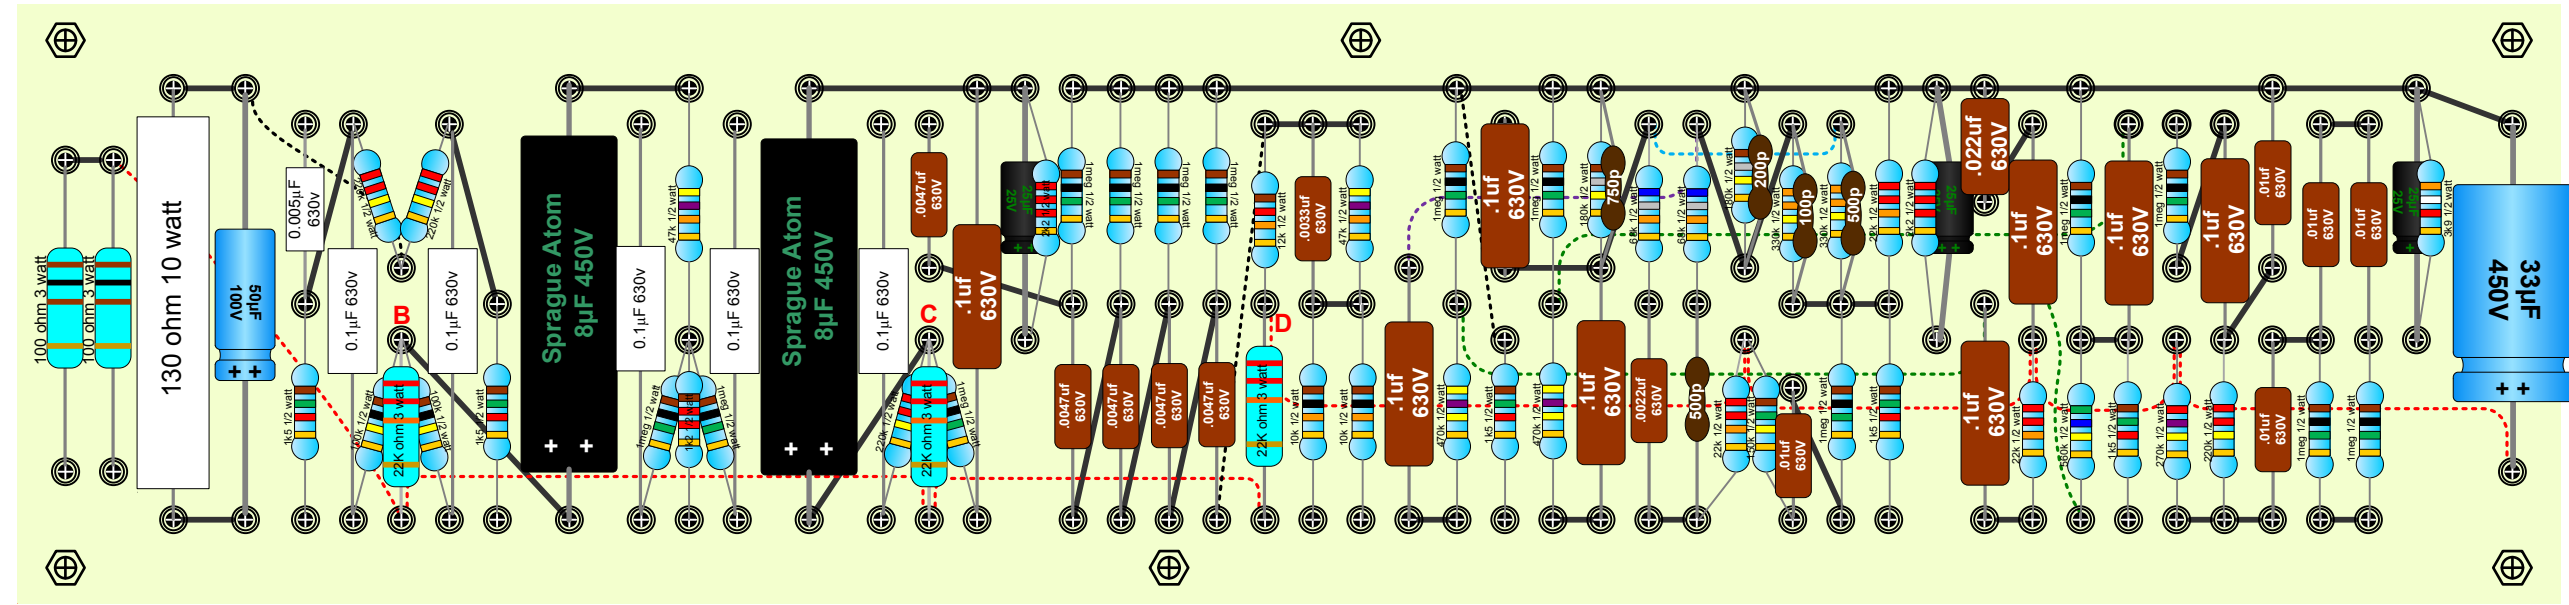

Indicator    Power    Standby    TOP CUT    VOLUME    NORMAL    VIB-TREM    BRILLIANCE    INPUT    NORMAL    VIB-TREM    VIB/TREM    DEPTH    SPEED

V9 EZ81

V8 EL84

V7 EL84

SPEAKER JACK

V6 12AX7

V5 12AX7

V4 EF86

V3 12AU7

V2 12AX7

V1 12AX7

Footswitch