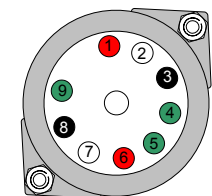

Indicator    Power    Standby    TOP CUT    VOLUME    NORMAL    VIB-TREM    BRILLIANCE    INPUT    NORMAL    VIB-TREM    VIB/TREM    DEPTH    SPEED

V9 EZ81

V8 EL84

V7 EL84

SPEAKER JACK

V6 12AX7

V5 12AX7

V4 EF86

V3 12AU7

V2 12AX7

V1 12AX7

Footswitch