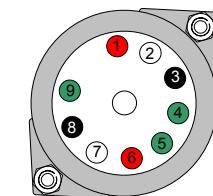

Indicator    Power    Standby    TOP CUT    VOLUME    NORMAL    VIB-TREM    BRILLIANCE    INPUT    NORMAL    VIB-TREM    VIB/TREM    DEPTH    SPEED

V9 EZ81

V8 EL84

V7 EL84

SPEAKER JACK

V6 12AX7

V5 12AX7

V4 EF86

V3 12AU7

V2 12AX7

V1 12AX7

Footswitch