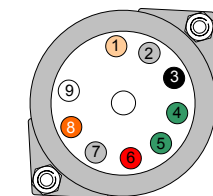

Indicator    Power    Standby    TOP CUT    VOLUME    NORMAL    VIB-TREM    BRILLIANCE    INPUT    NORMAL    VIB-TREM    VIB/TREM    DEPTH    SPEED

V9 EZ81

V8 EL84

V7 EL84

SPEAKER JACK

V6 12AX7

V5 12AX7

V4 EF86

V3 12AU7

V2 12AX7

V1 12AX7

Footswitch