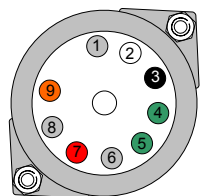

Indicator    Power    Standby    TOP CUT    VOLUME    NORMAL    VIB-TREM    BRILLIANCE    INPUT    NORMAL    VIB-TREM    VIB/TREM    DEPTH    SPEED

V9 EZ81

V8 EL84

V7 EL84

SPEAKER JACK

V6 12AX7

V5 12AX7

V4 EF86

V3 12AU7

V2 12AX7

V1 12AX7

Footswitch