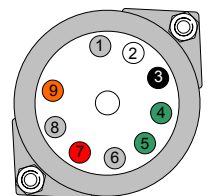

Indicator    Power    Standby    TOP CUT    VOLUME    NORMAL    VIB-TREM    BRILLIANCE    INPUT    NORMAL    VIB-TREM    VIB/TREM    DEPTH    SPEED

V9 EZ81

V8 EL84

V7 EL84

SPEAKER JACK

V6 12AX7

V5 12AX7

V4 EF86

V3 12AU7

V2 12AX7

V1 12AX7

Footswitch