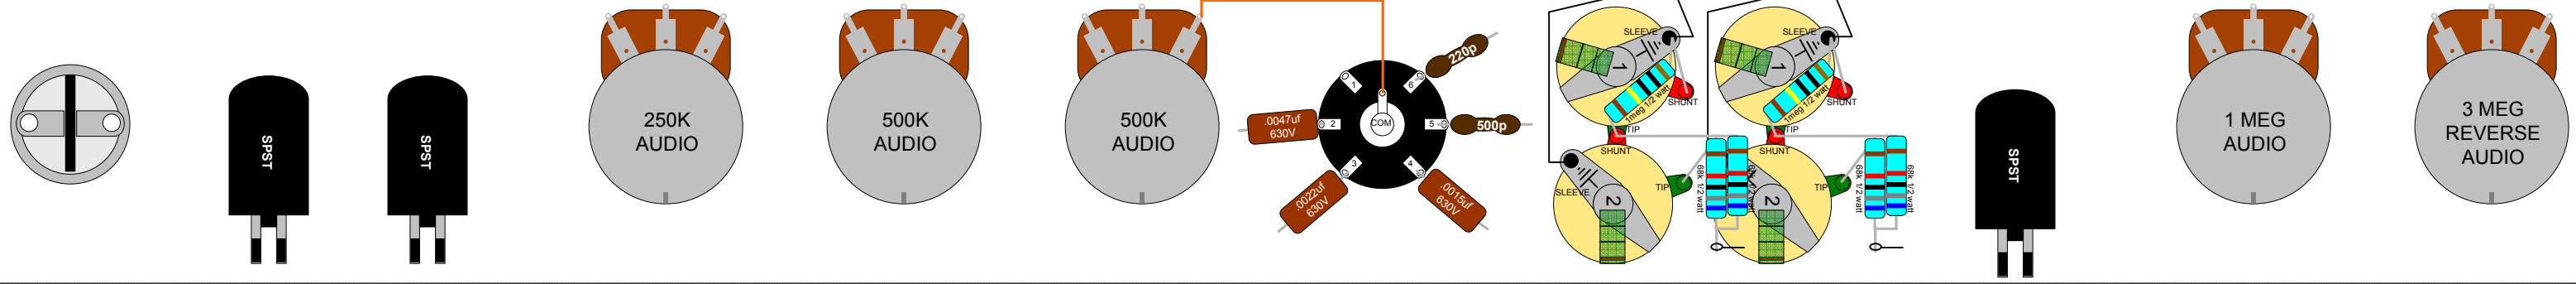

Indicator    Power    Standby    TOP CUT    VOLUME    NORMAL    VIB-TREM    BRILLIANCE    INPUT    NORMAL    VIB-TREM    VIB/TREM    DEPTH    SPEED

V9 EZ81

V8 EL84

V7 EL84

SPEAKER JACK

V6 12AX7

V5 12AX7

V4 EF86

V3 12AU7

V2 12AX7

V1 12AX7

Footswitch