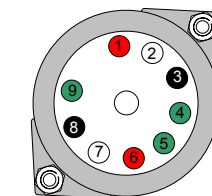

Indicator    Power    Standby    TOP CUT    VOLUME    NORMAL    VIB-TREM    BRILLIANCE    INPUT    NORMAL    VIB-TREM    VIB/TREM    DEPTH    SPEED

V9 EZ81

V8 EL84

V7 EL84

SPEAKER JACK

V6 12AX7

V5 12AX7

V4 EF86

V3 12AU7

V2 12AX7

V1 12AX7

Footswitch