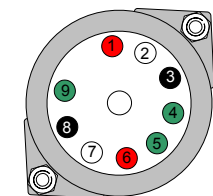

Indicator    Power    Standby    TOP CUT    VOLUME    NORMAL    VIB-TREM    BRILLIANCE    INPUT    NORMAL    VIB-TREM    VIB/TREM    DEPTH    SPEED

V9 EZ81

V8 EL84

V7 EL84

SPEAKER JACK

V6 12AX7

V5 12AX7

V4 EF86

V3 12AU7

V2 12AX7

V1 12AX7

Footswitch