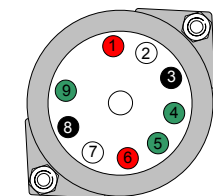

Indicator    Power    Standby    TOP CUT    VOLUME    NORMAL    VIB-TREM    BRILLIANCE    INPUT    NORMAL    VIB-TREM    VIB/TREM    DEPTH    SPEED

V9 EZ81

V8 EL84

V7 EL84

SPEAKER JACK

V6 12AX7

V5 12AX7

V4 EF86

V3 12AU7

V2 12AX7

V1 12AX7

Footswitch