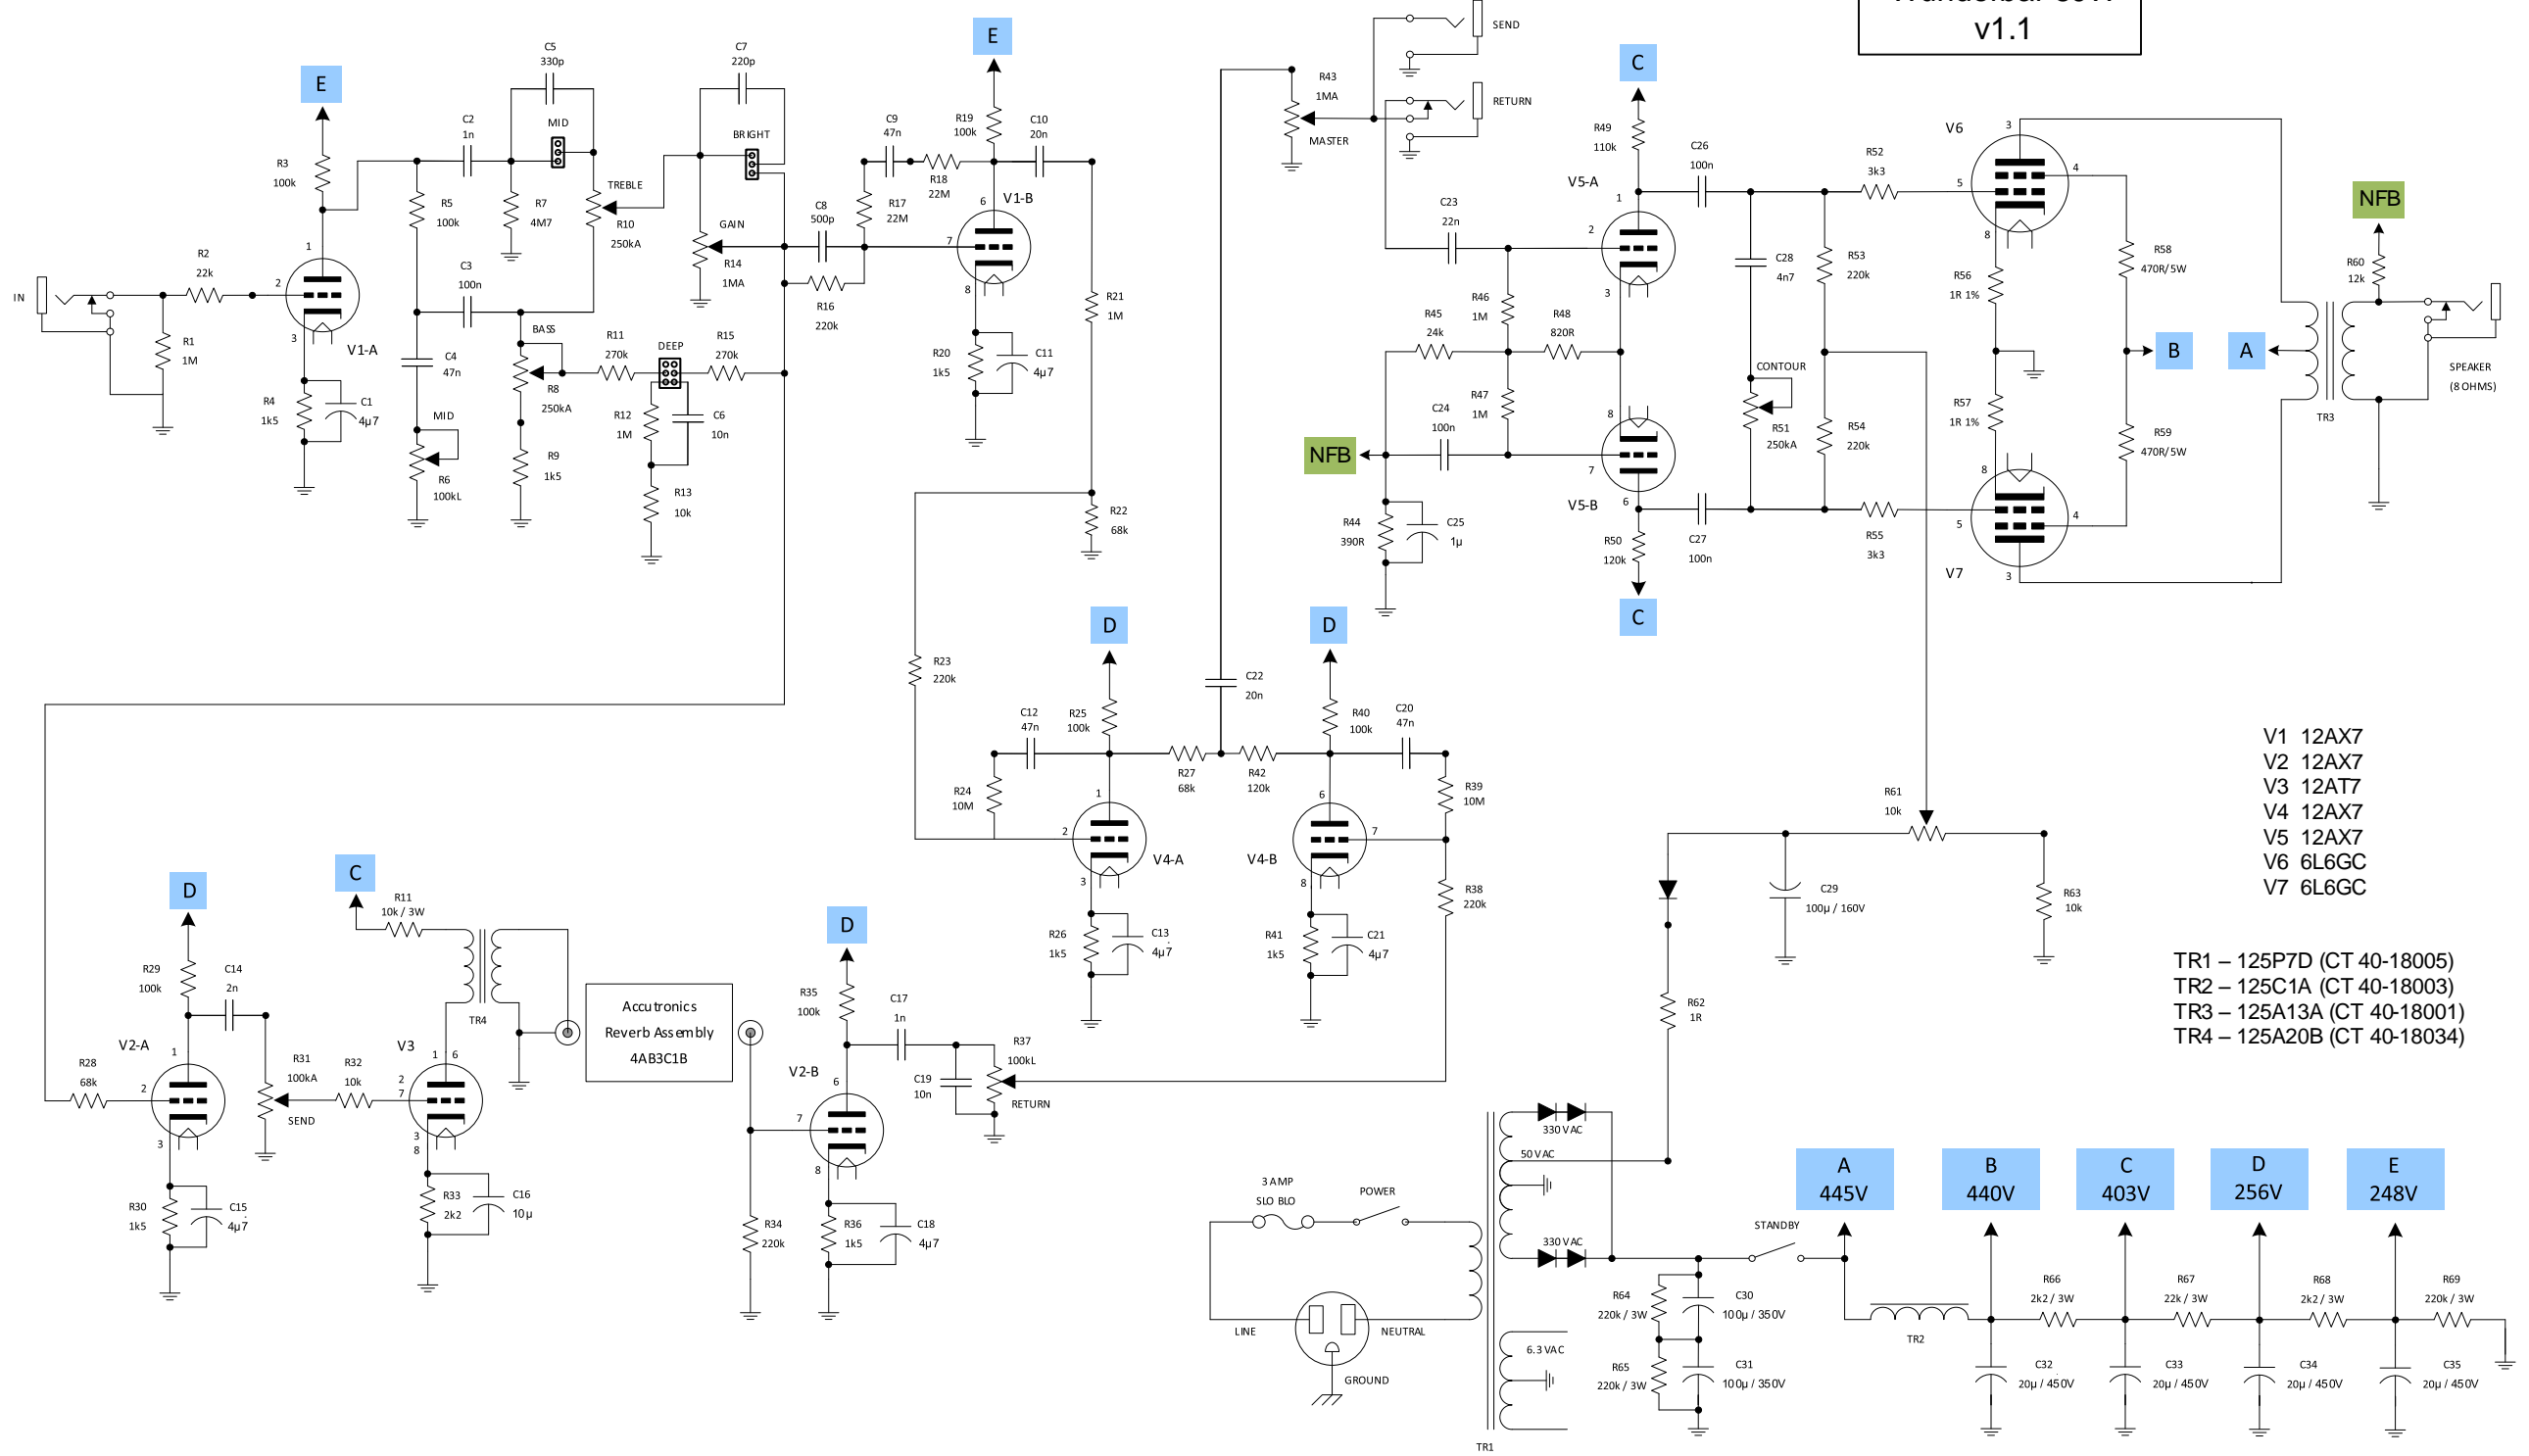

Wunderbar 50W v1.1

- V1 12AX7
- V2 12AX7
- V3 12AT7
- V4 12AX7
- V5 12AX7
- V6 6L6GC
- V7 6L6GC

- TR1 – 125P7D (CT 40-18005)
- TR2 – 125C1A (CT 40-18003)
- TR3 – 125A13A (CT 40-18001)
- TR4 – 125A20B (CT 40-18034)

- A** 445V
- B** 440V
- C** 403V
- D** 256V
- E** 248V