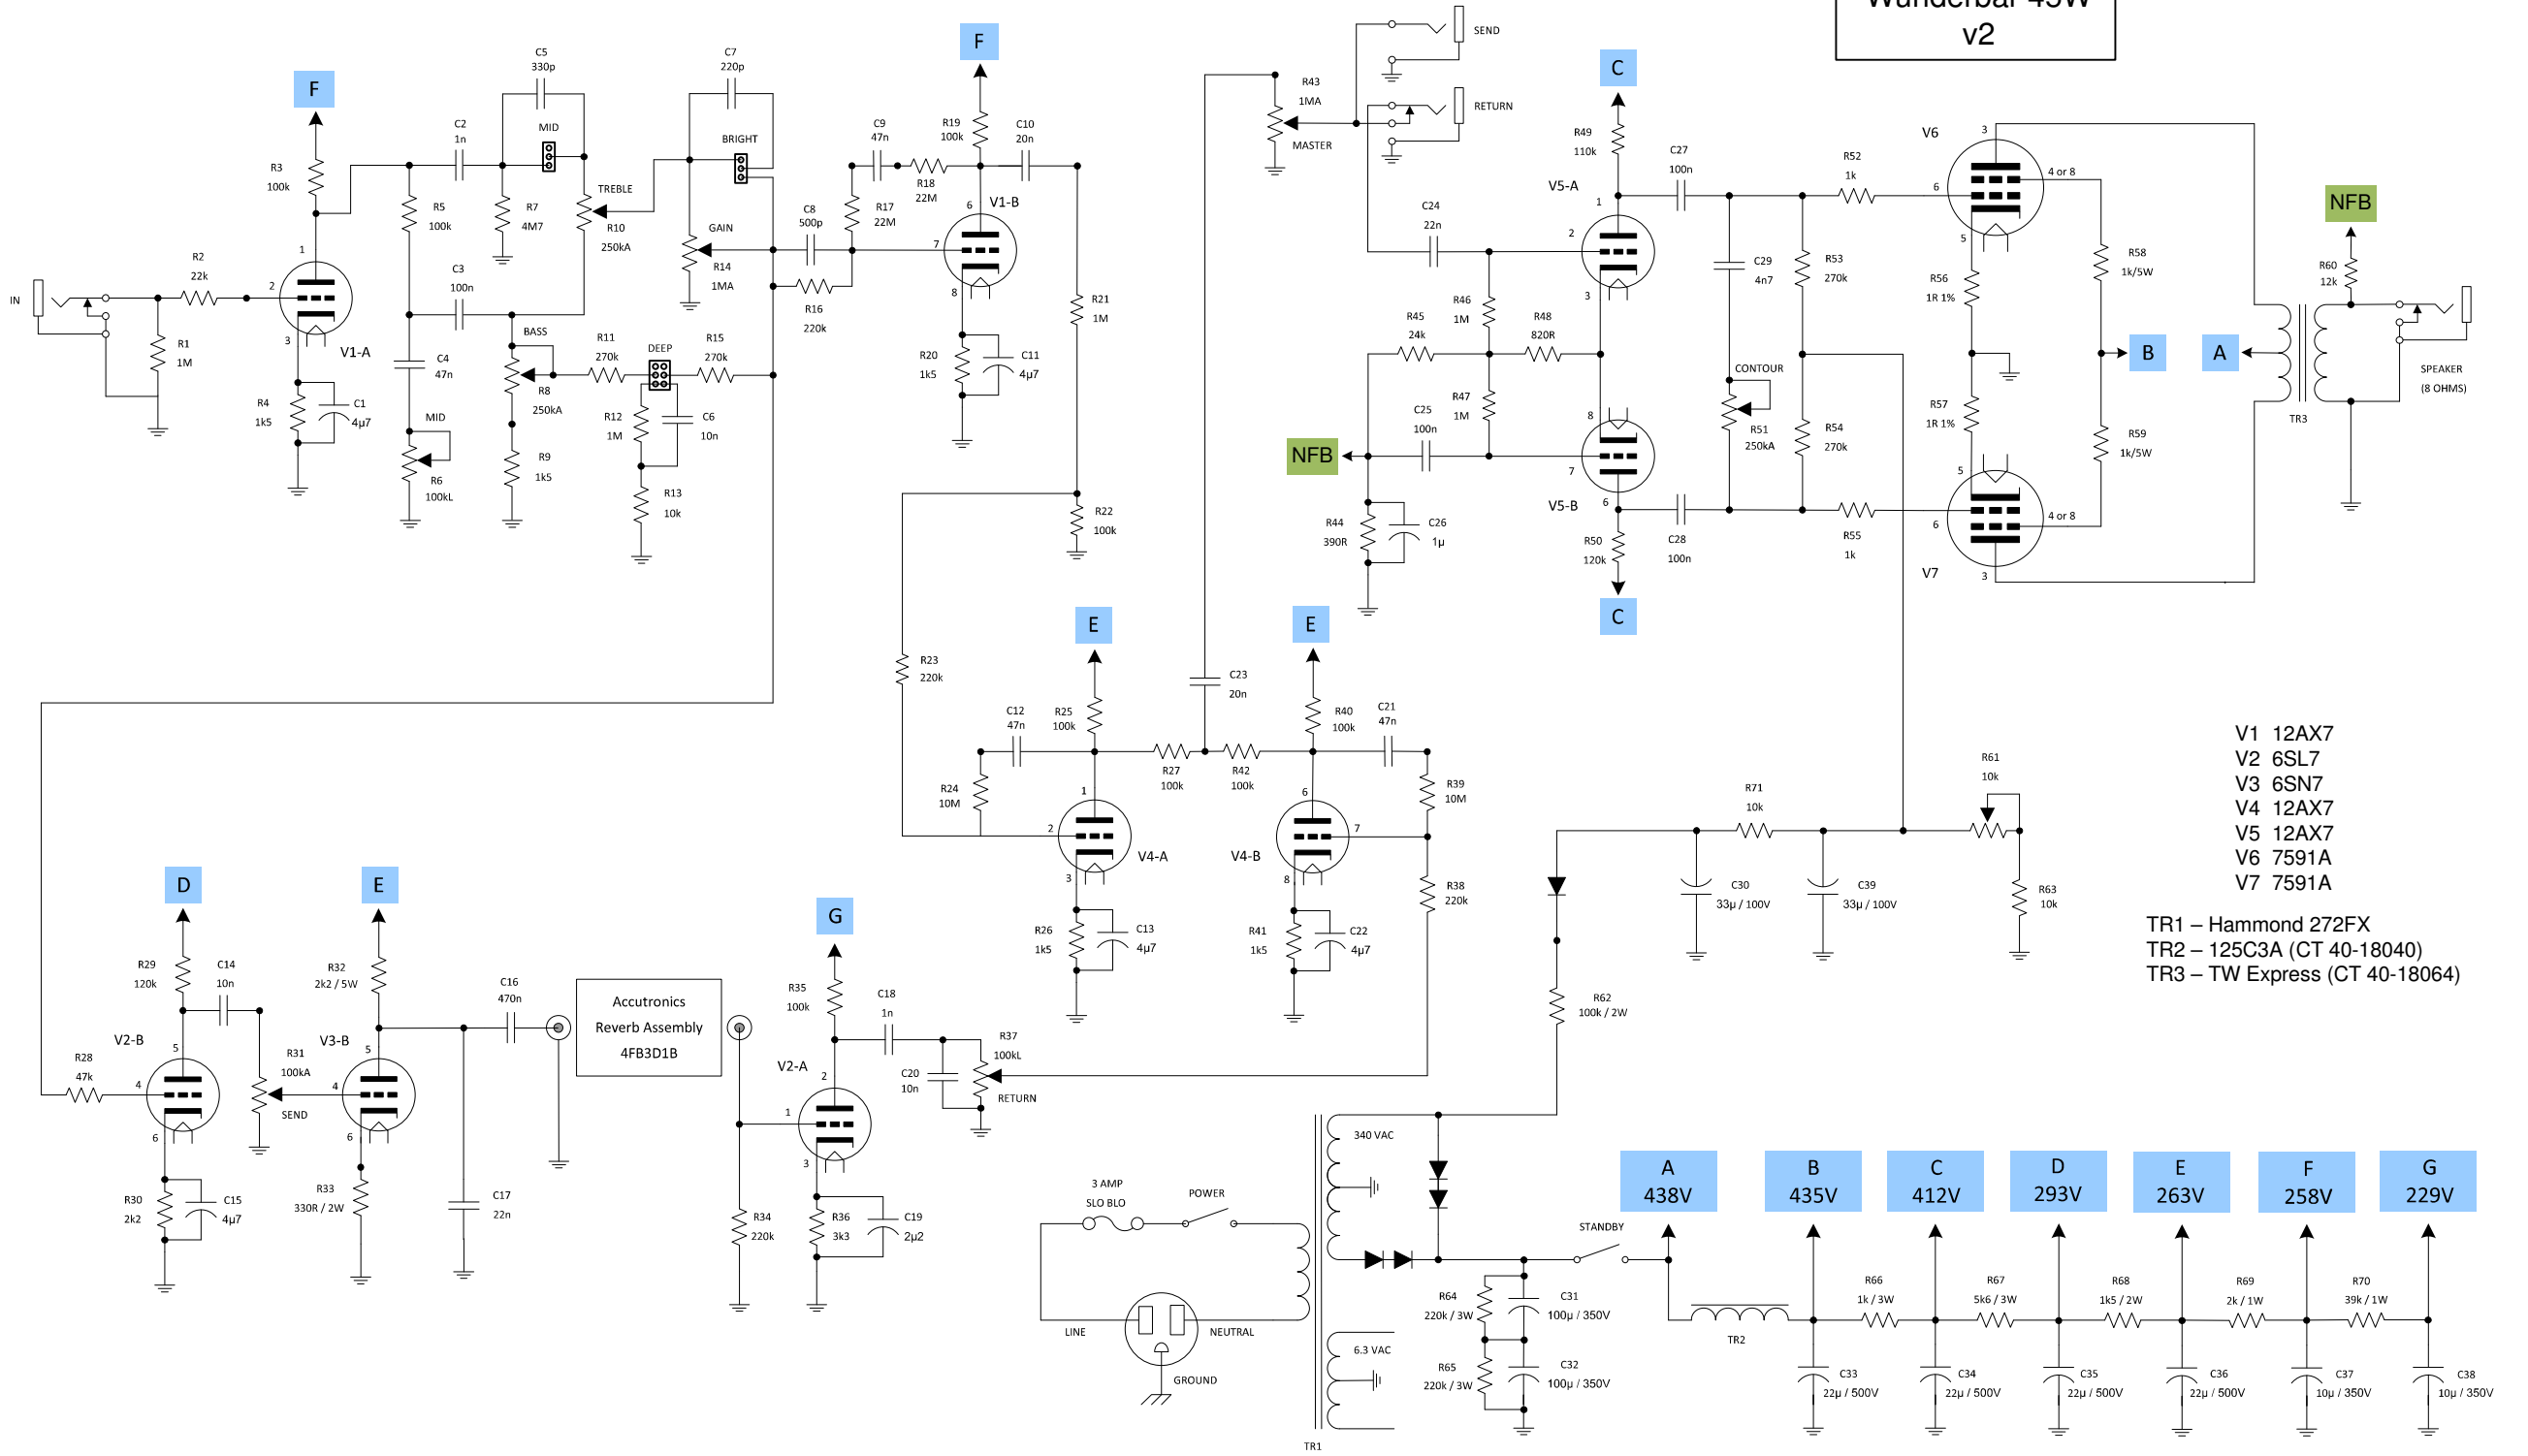

# Wunderbar 45W v2

- V1 12AX7
- V2 6SL7
- V3 6SN7
- V4 12AX7
- V5 12AX7
- V6 7591A
- V7 7591A

- TR1 – Hammond 272FX
- TR2 – 125C3A (CT 40-18040)
- TR3 – TW Express (CT 40-18064)