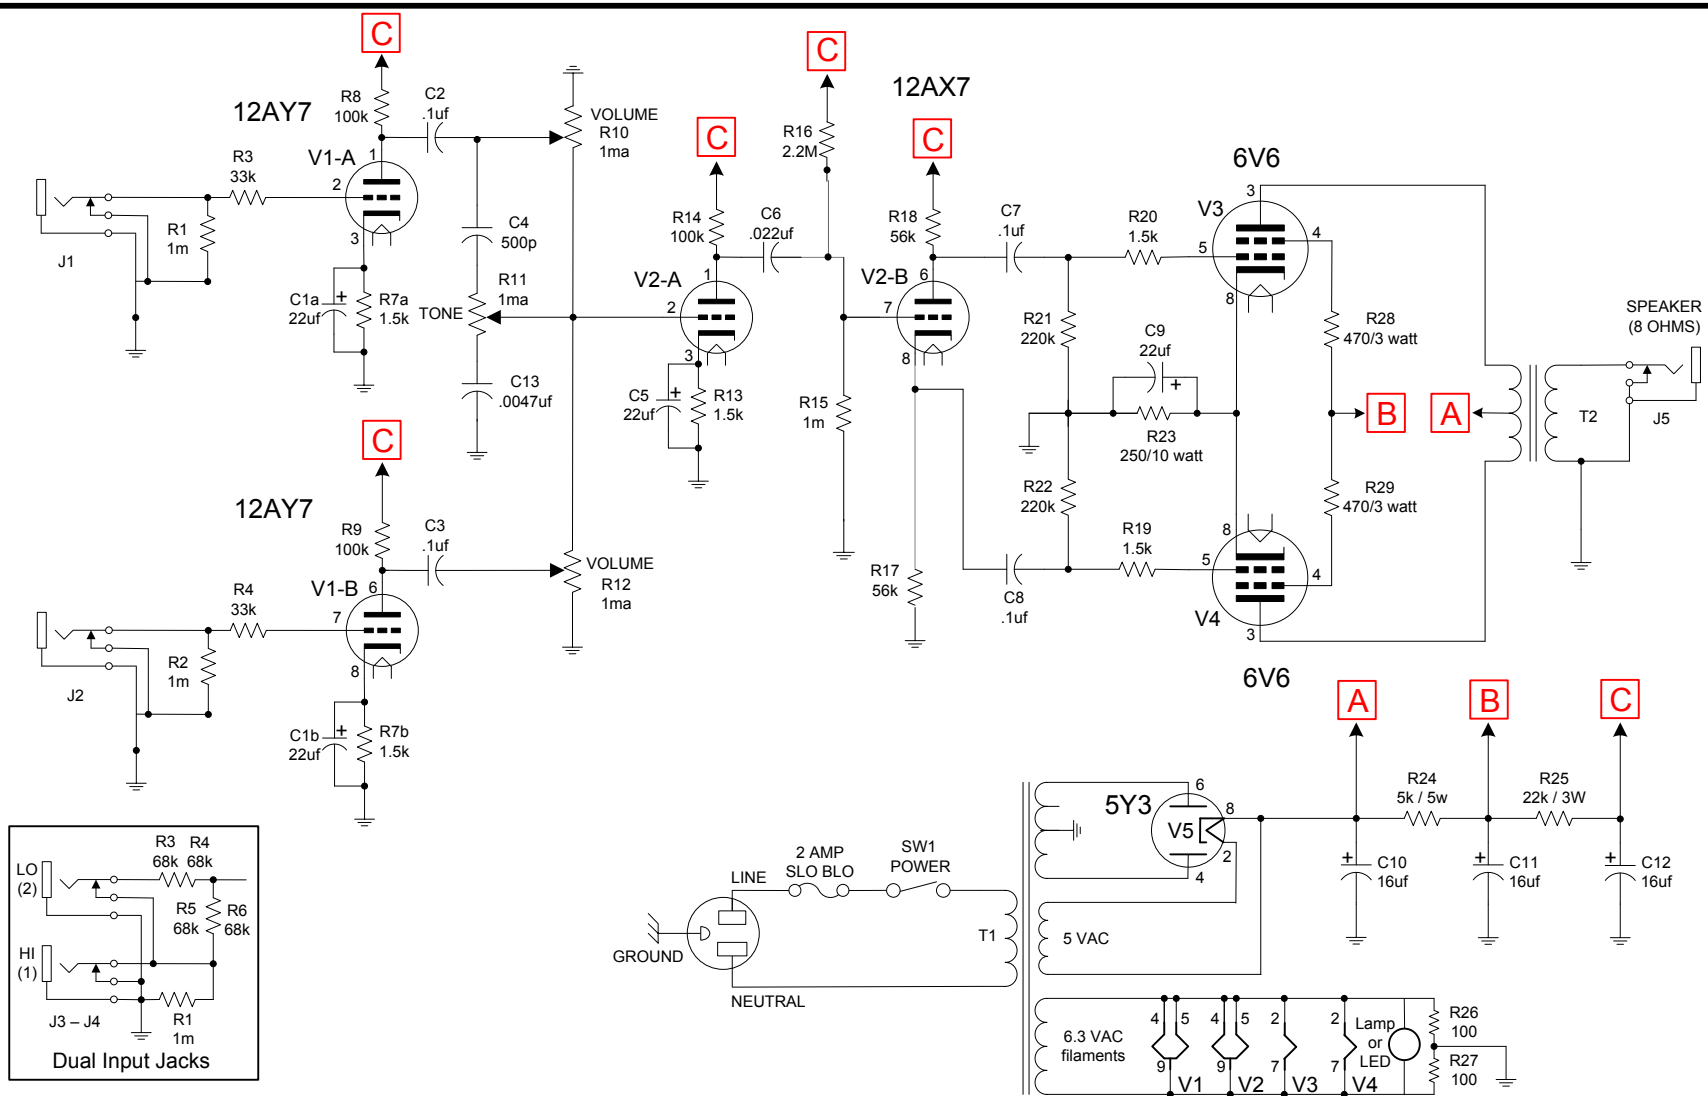

Clickable Links

- [Hoffman Amplifiers parts catalog](#)
- [Hoffman Layout diagram hookup information](#)
- [Public parts List page](#)

Hoffman 5E3 Tweed Deluxe  
[www.hoffmanamps.com](http://www.hoffmanamps.com)  
 EL34 World Tube amp Library page