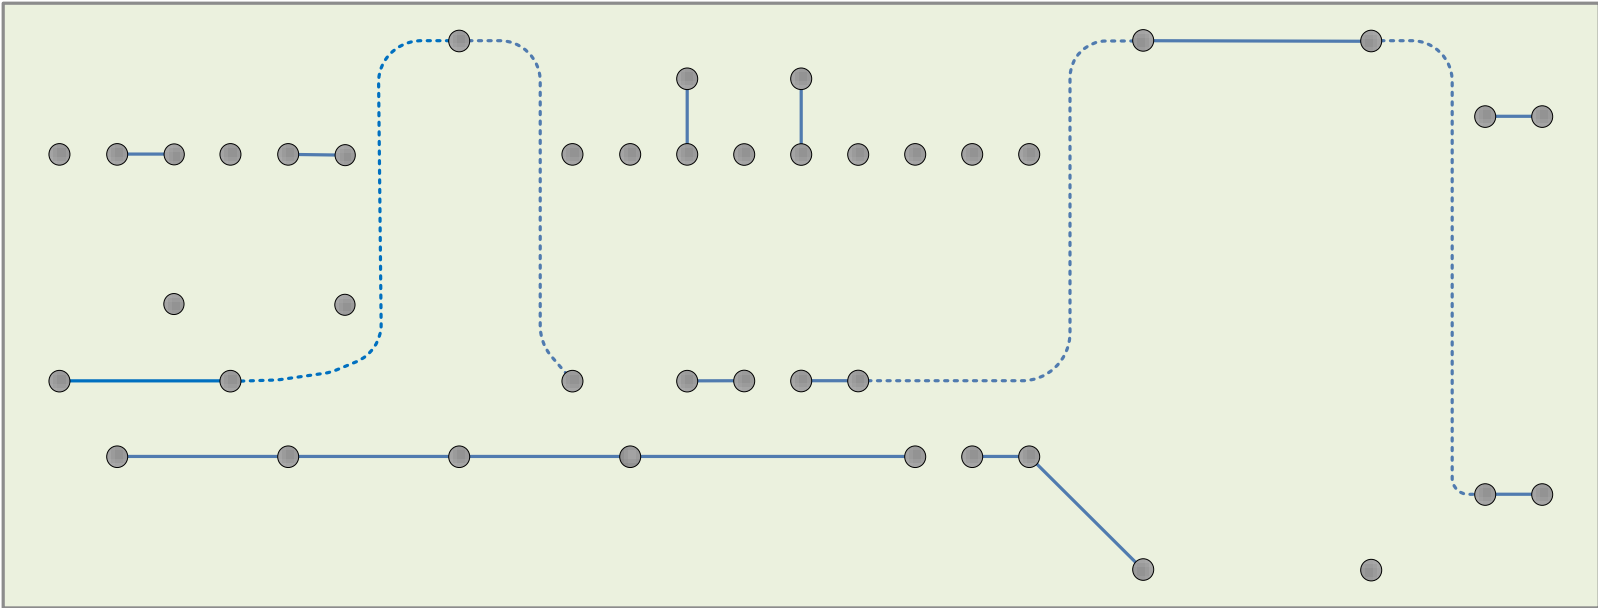

Hoffman 5E3 Tweed Deluxe

www.hoffmanamps.com