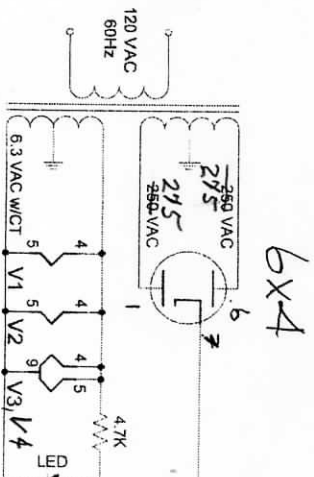

TREM-O-NATOR

By sluckey 02/12/2019

| | | |
|-----|---|-----|
| 309 | A | VDC |
| 20 | | uF |
| 302 | B | VDC |
| 20 | | uF |
| 287 | C | VDC |
| 20 | | uF |
| 284 | D | VDC |
| 10 | | uF |