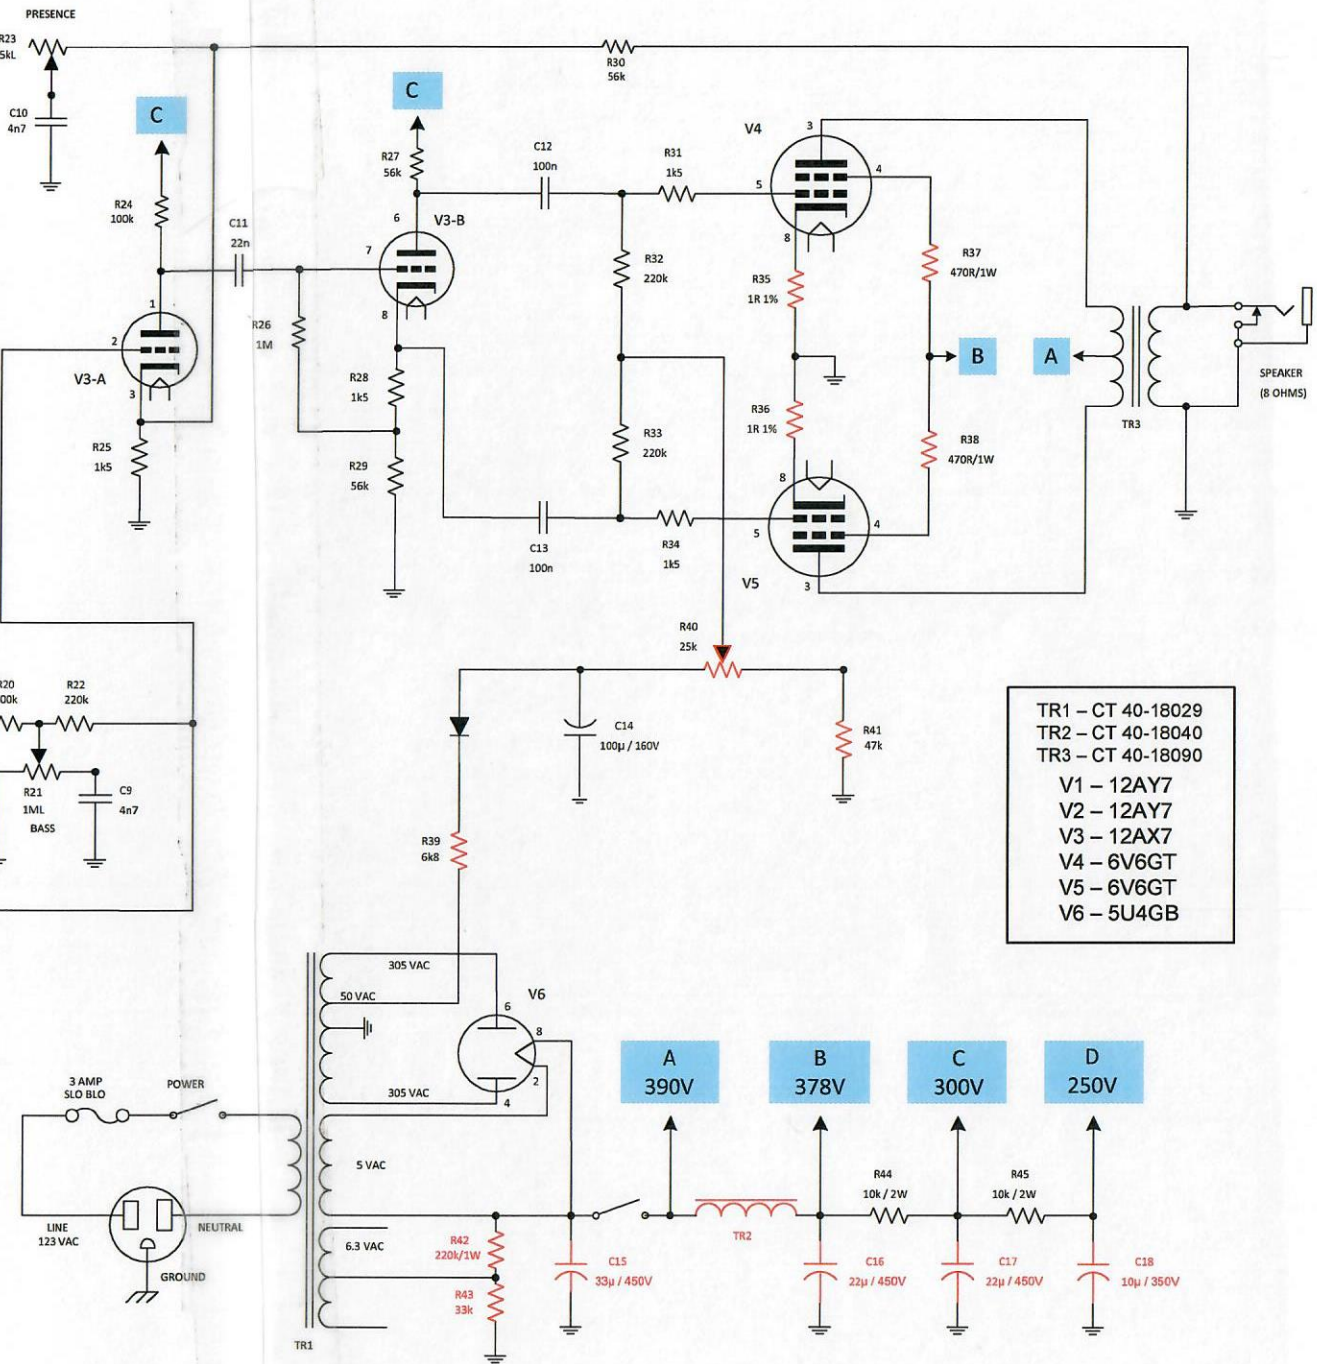

- TR1 - CT 40-18029
- TR2 - CT 40-18040
- TR3 - CT 40-18090
- V1 - 12AY7
- V2 - 12AY7
- V3 - 12AX7
- V4 - 6V6GT
- V5 - 6V6GT
- V6 - 5U4GB

- A 390V
- B 378V
- C 300V
- D 250V

- R42 220k/1W
- R43 33k
- C15 33µ / 450V
- R44 10k / 2W
- C16 22µ / 450V
- C17 22µ / 450V
- R45 10k / 2W
- C18 10µ / 350V