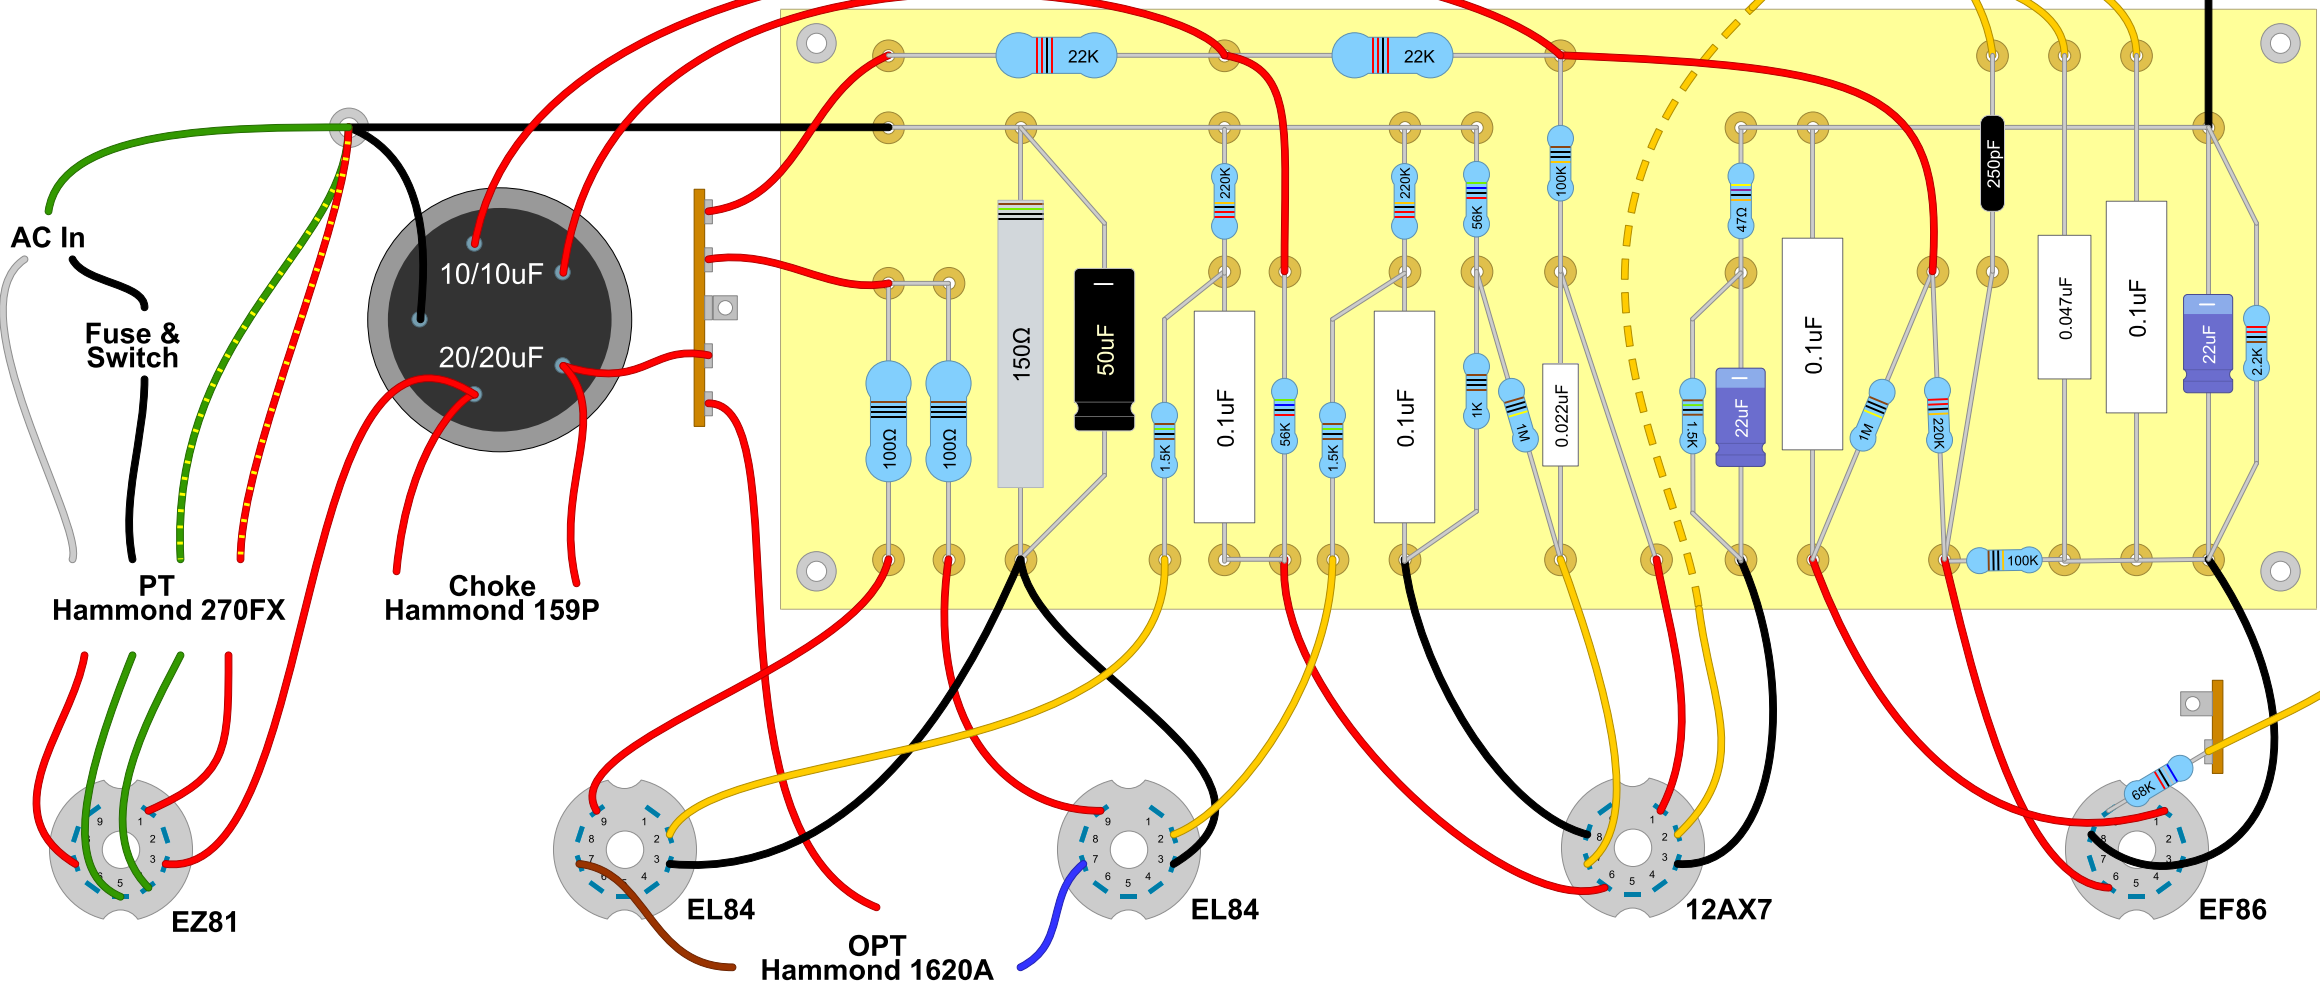

AC15 - AA964 Hybrid
Revision #3
1/18/2021
dwinstonwood

AC In

Fuse & Switch

PT
Hammond 270FX

Choke
Hammond 159P

EZ81

EL84

OPT
Hammond 1620A

EL84

12AX7

EF86