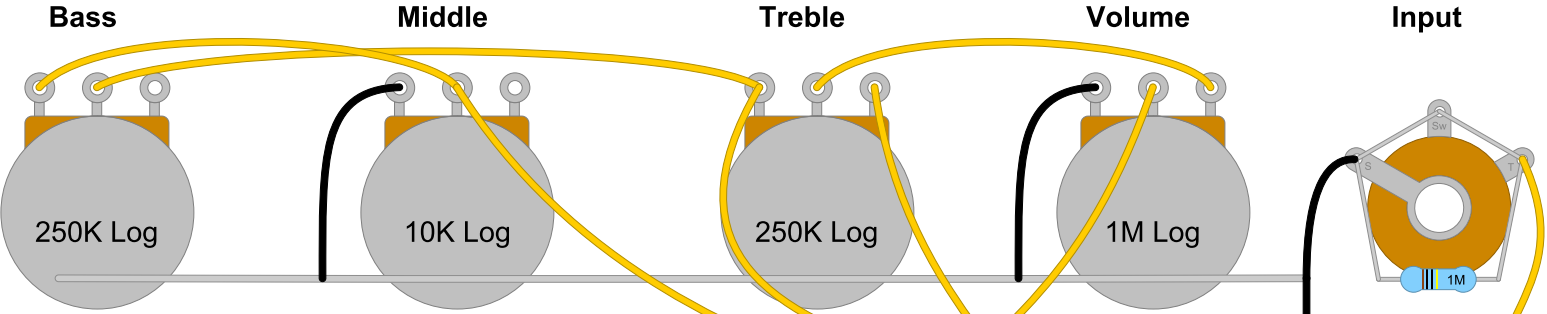

AC15 - AA964 Hybrid
Revision #3
1/18/2021
dwinstonwood

AC In

Fuse & Switch

PT
Hammond 270FX

Choke
Hammond 159P

EZ81

EL84

OPT
Hammond 1620A

EL84

12AX7

EF86