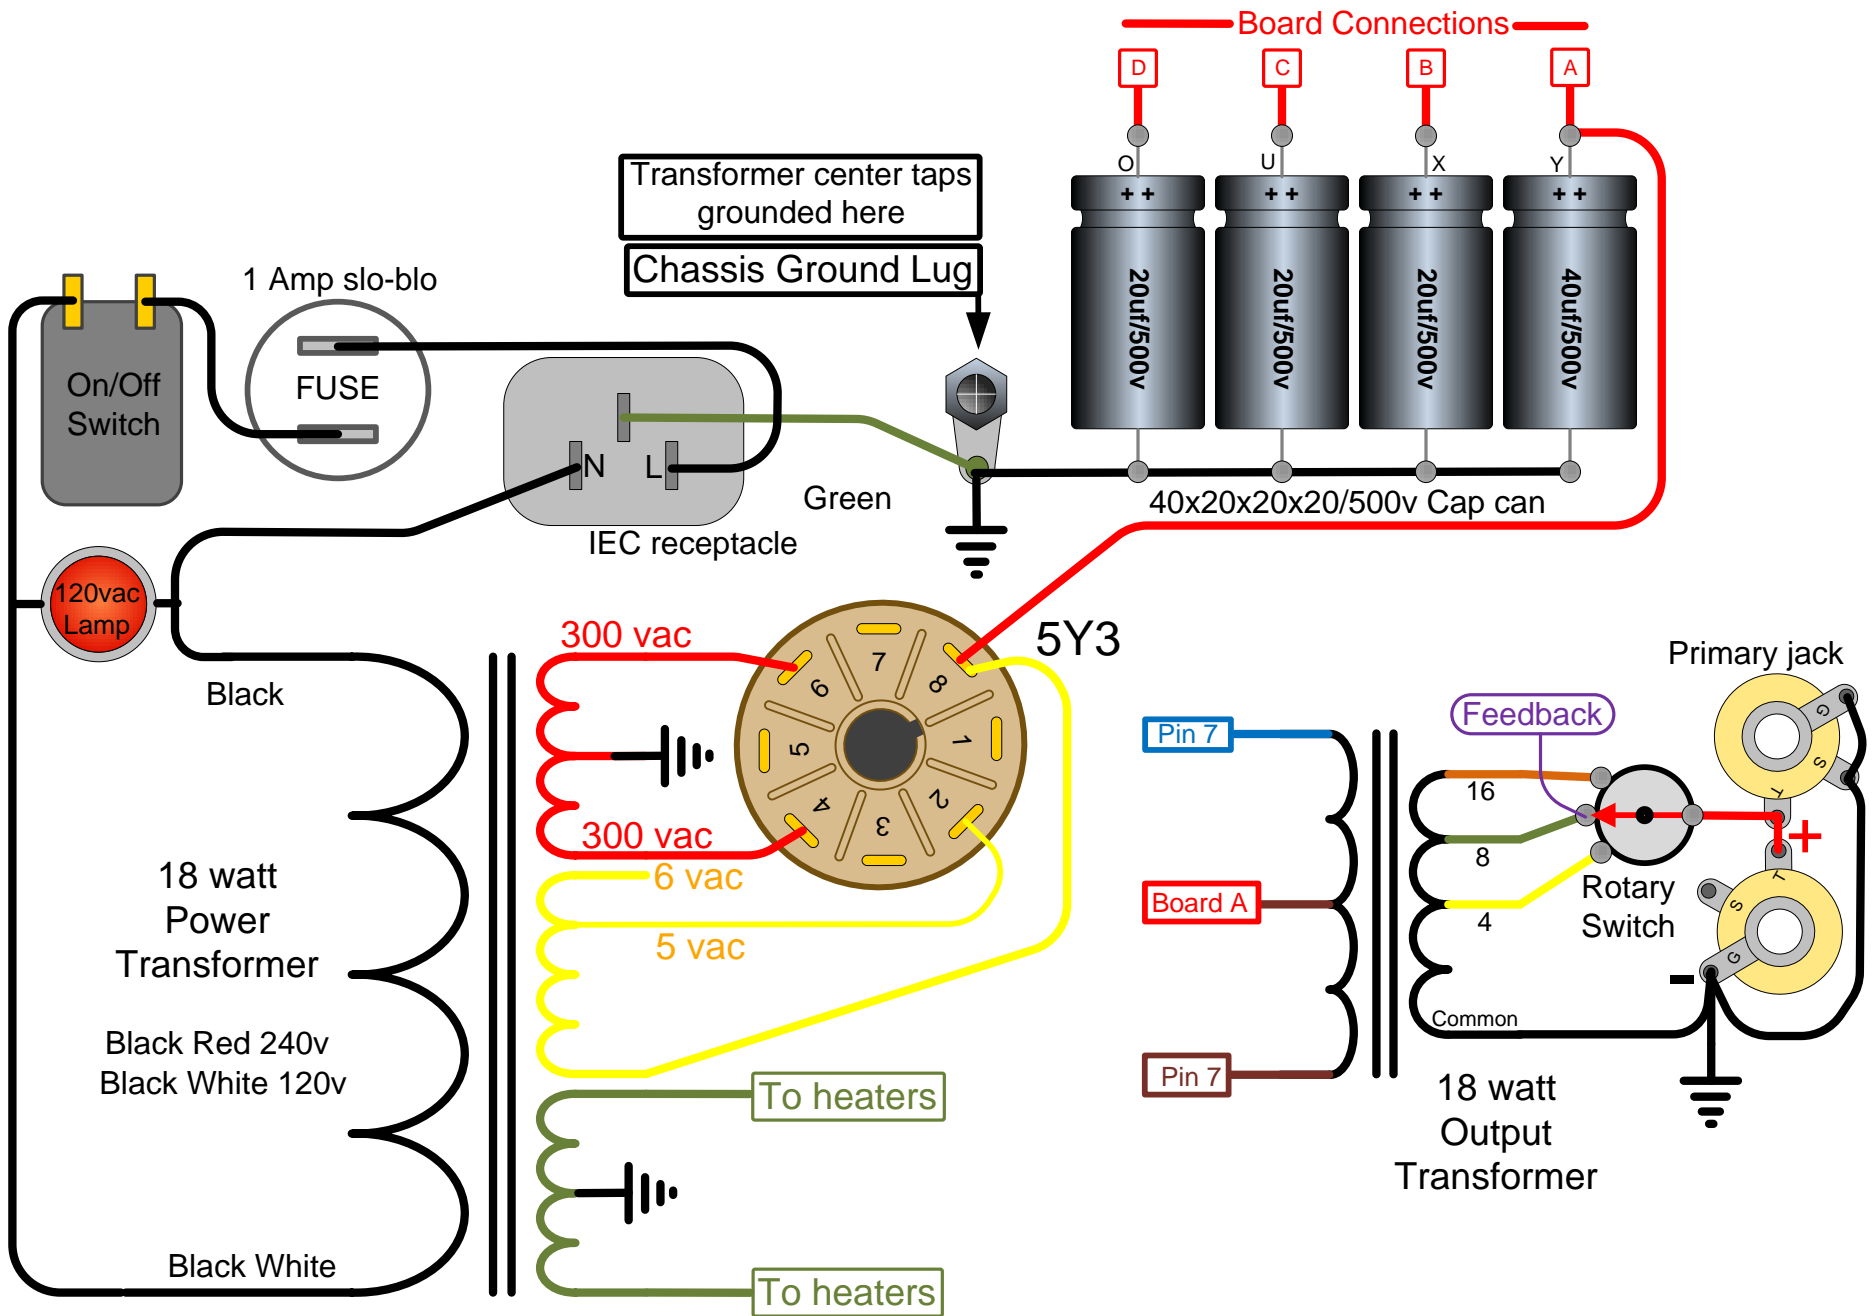

Hoffman Stout TMB
hoffmanamps.com

Hoffman Amplifiers Stout TMB

hoffmanamps.com

Clickable Links

- [Hoffman Amplifiers parts catalog](#)
- [EL34 World Tube amp Library page](#)
- [Hoffman Layout diagram hookup information](#)