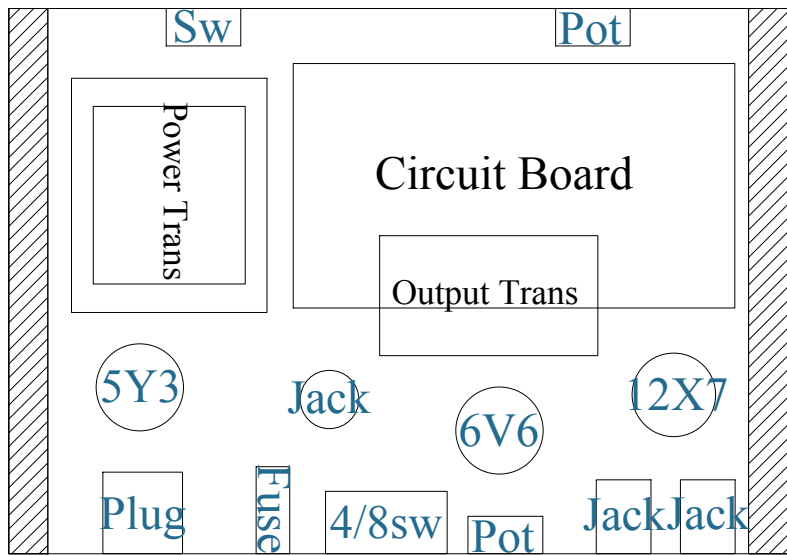

FRONT

7.00 in

10.00 in