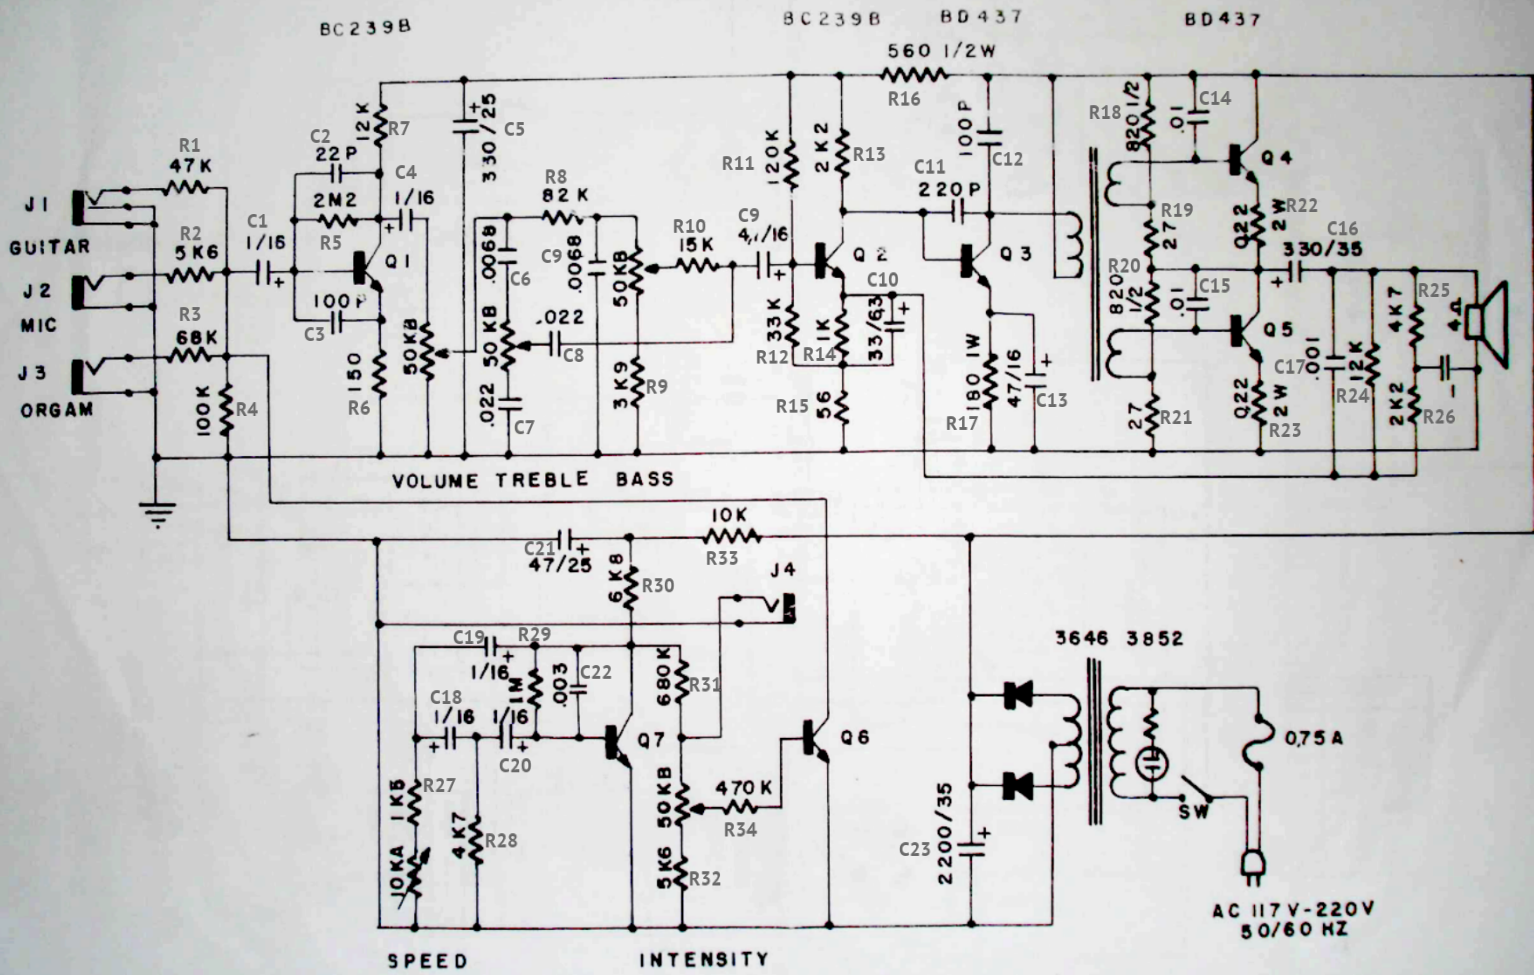

AMPLIFICADOR U65GN

BC 239B

BC 239B BD 437

BD 437

VOLUME TREBLE BASS

SPEED

INTENSITY

BC 239B

BC 239B